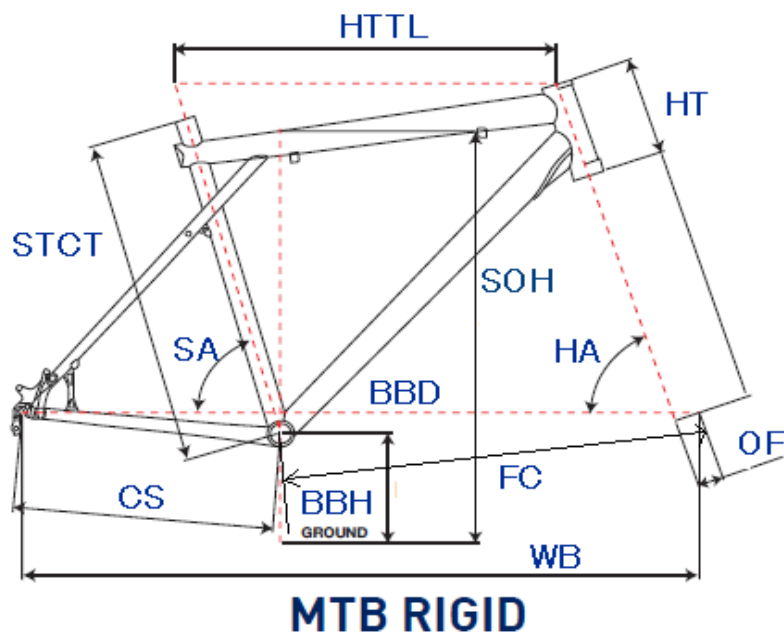

# GT2011 AGGRESSOR 3.0

ジオメトリー	サイズ(mm)	XS (384)	S (416)	M (466)	L (505)	XL (543)
HA	ヘッドアングル	71	71	71	71	71
SA	シートアングル	73.5	73.5	73.5	73.5	73.5
HTTL	トップチューブ(水平)	528	546	577	595	618
HT	ヘッドチューブ	100	115	130	145	160
STCT	シートチューブ(センター/トップ)	384	416	466	505	543
BBD	ボトムブラケットドロップ	35	35	35	35	35
BBH	ボトムブラケットハイト	298	298	298	298	298
CS	チェーンステー	420	420	420	420	420
FC	フロントセンター	584.0	602.6	633.8	652.8	676.5
WB	ホイールベース	1001	1020	1051	1070	1094
OF	フォークオフセット	41	41	41	41	41
SOH	スタンドオーバーハイト	664	693	735	768	799
	適応身長	150~170cm	155~175cm	160~180cm	165~185cm	170~190cm
	適応股下	63~79cm	66~83cm	71~88cm	74~91cm	77~95cm