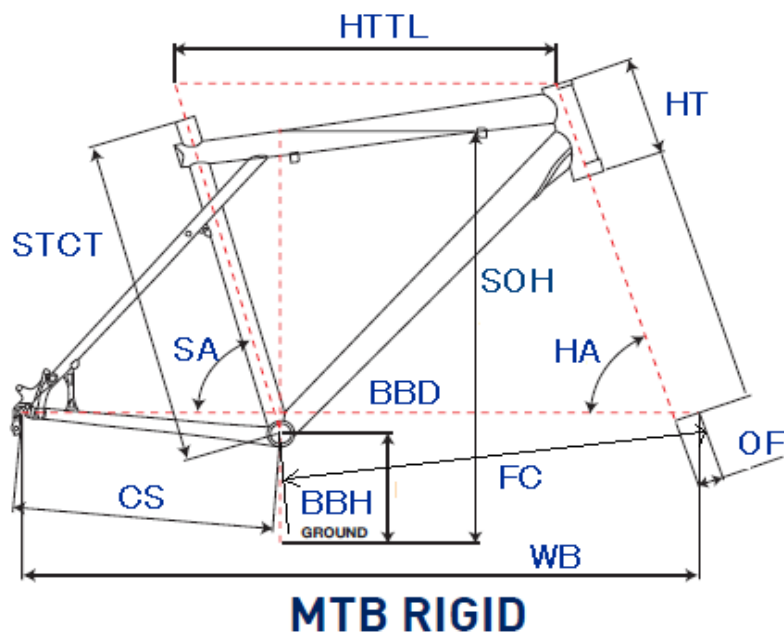

GT2011 AGGRESSOR 2.0

ジオメトリー	サイズ(mm)	XS (384)	S (416)	M (466)	L (505)
HA	ヘッドアングル	71	71	71	71
SA	シートアングル	73.5	73.5	73.5	73.5
HTTL	トップチューブ(水平)	528	546	577	595
HT	ヘッドチューブ	100	115	130	145
STCT	シートチューブ(センター/トップ)	384	416	466	505
BBD	ボトムブラケットドロップ	35	35	35	35
BBH	ボトムブラケットハイト	298	298	298	298
CS	チェーンステー	420	420	420	420
FC	フロントセンター	584.0	602.6	633.8	652.8
WB	ホイールベース	1001	1020	1051	1070
OF	フォークオフセット	41	41	41	41
SOH	スタンドオーバーハイト	664	693	735	768
	適応身長	150~170cm	155~175cm	160~180cm	165~185cm
	適応股下	63~79cm	66~83cm	71~88cm	74~91cm