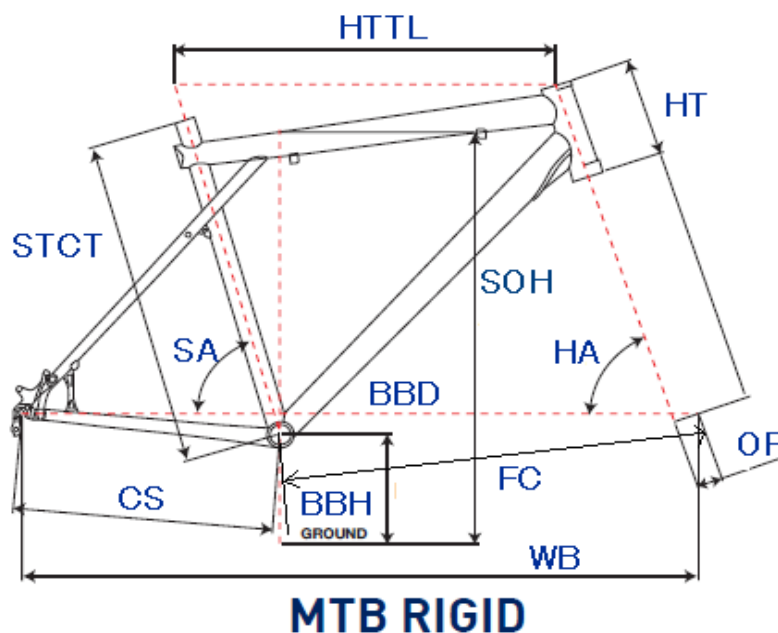

# GT2011 AEROSTREAM LADIES

ジオメトリー		サイズ(mm)	S (356)
HA	ヘッドアングル		69.5
SA	シートアングル		70
HTTL	トップチューブ(水平)		593
HT	ヘッドチューブ		140
STCT	シートチューブ(センター/トップ)		356
BBD	ボトムブラケットドロップ		70
BBH	ボトムブラケットハイト		276
CS	チェーンステー		498
FC	フロントセンター		646.3
WB	ホイールベース		1136
OF	フォークオフセット		66
SOH	スタンドオーバーハイト		502
	適応身長		145~165cm
	適応股下		47~77cm