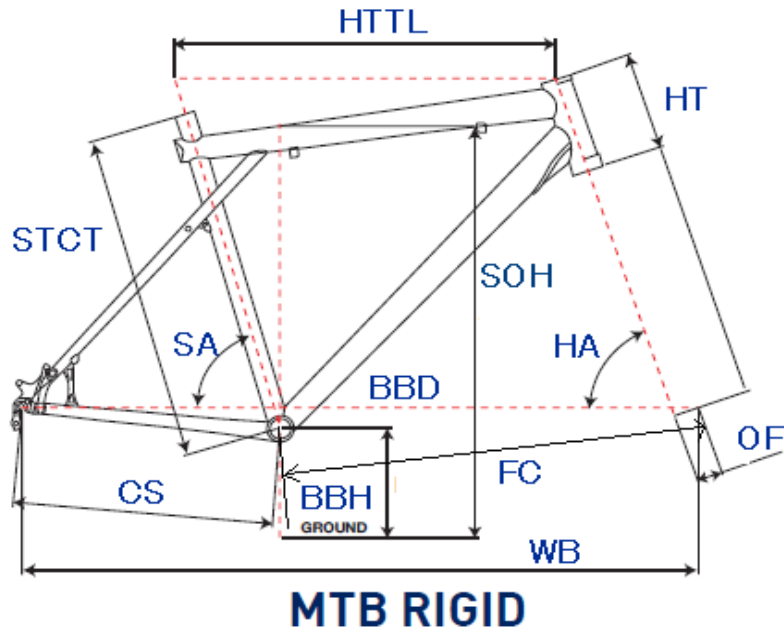

# GT2011 AEROSTREAM

ジオメトリー		サイズ(mm)	S (406)
HA	ヘッドアングル		69.5
SA	シートアングル		70
HTTL	トップチューブ(水平)		592
HT	ヘッドチューブ		140
STCT	シートチューブ(センター/トップ)		406
BBD	ボトムブラケットドロップ		70
BBH	ボトムブラケットハイト		276
CS	チェーンステー		498
FC	フロントセンター		646.2
WB	ホイールベース		1135
OF	フォークオフセット		66
SOH	スタンドオーバーハイト		689
	適応身長		155~175cm
	適応股下		66~82cm