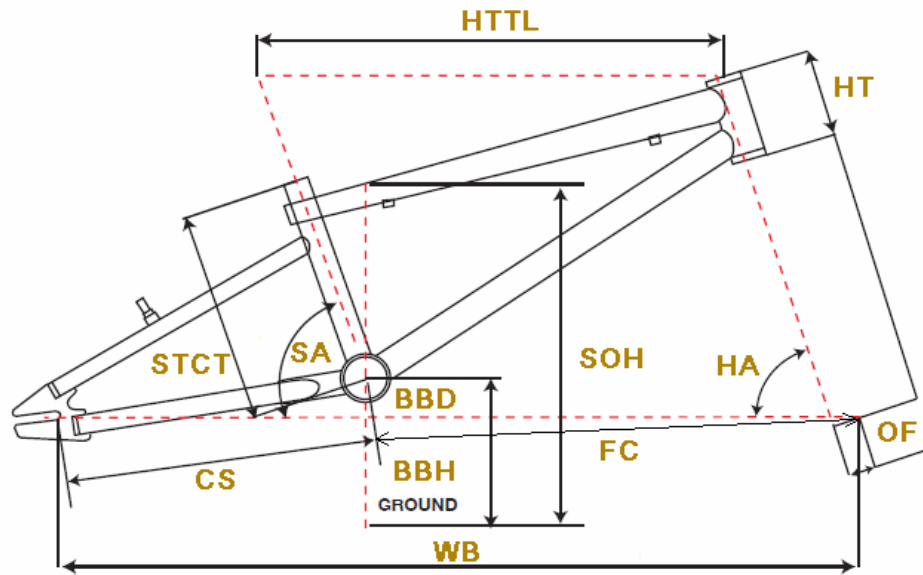

GT2010 ZONE

BMX/KIDS

ジオメトリー		サイズ(mm)	U (266/20インチ) T/T=20インチ
HA	ヘッドアングル		74.5
SA	シートアングル		68
HTTL	トップチューブ(水平)		546
HT	ヘッドチューブ		100
STCT	シートチューブ(センター/トップ)		266
BBD	ボトムブラケットドロップ		-32
BBH	ボトムブラケットハイト		292
CS	チェーンステー		346
FC	フロントセンター		546
WB	ホイールベース		889
OF	フォークオフセット		33
SOH	スタンドオーバーハイト		535
	ハンドル幅		620
	ステム		50
	クランク		170
	適応身長		145~190cm

RDハンガー	BB規格	Cライン	ピラー径	SPC径	FDバンド径	バックエンド幅	ハンドル径	ヘッドセット
-	68英/8スプライン	45.0 mm	25.4 mm	28.6 mm	-	110 mm	25.4 mm	OS/AH Φ34