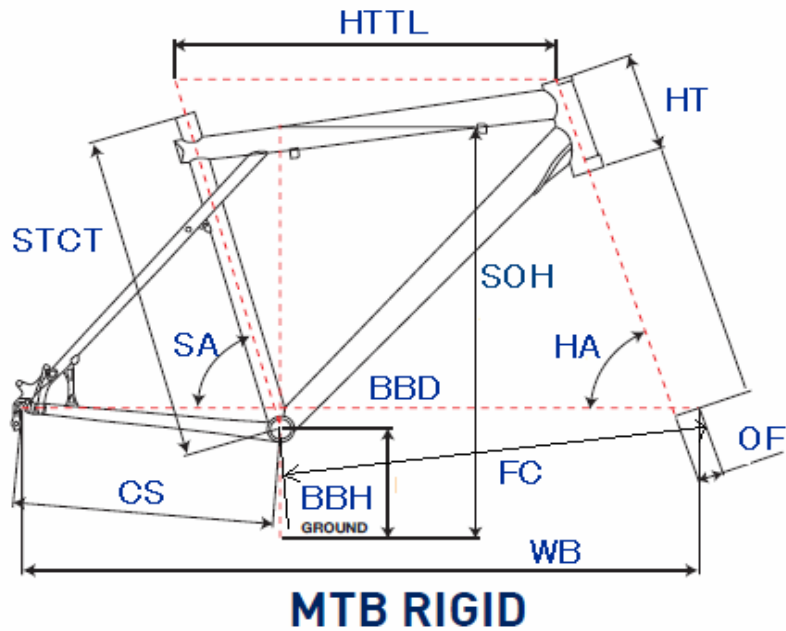

GT2010 ZASKAR EXPERT

ジオメトリー		サイズ(mm)	S (421)	M (470)	L (507)
HA	ヘッドアングル		71	71	71
SA	シートアングル		73	73	73
HTTL	トップチューブ(水平)		562	599	620
HT	ヘッドチューブ		110	110	130
STCT	シートチューブ(センター/トップ)		421	470	507
BBD	ボトムブラケットドロップ		35	35	35
BBH	ボトムブラケットハイト		305	305	305
CS	チェーンステー		419	419	419
FC	フロントセンター		614	650	672
WB	ホイールベース		1030	1067	1088
OF	フォークオフセット		39	39	39
SOH	スタンドオーバーハイト		705	744	778
	ハンドル幅		600	600	600
	ステム		90	90	100
	クランク		170	175	175
	適応身長		160~180cm	165~185cm	170~190cm

RDハンガー	BB規格	Cライン	ピラー径	SPC径	FDバンド径	バックエンド幅	ハンドル径	ヘッドセット
308209	68英/SLX	50.0 mm	27.2 mm	31.8 mm	31.8 mm	135.0 mm	31.8 mm	OS/AH インテグラル 36 x 45