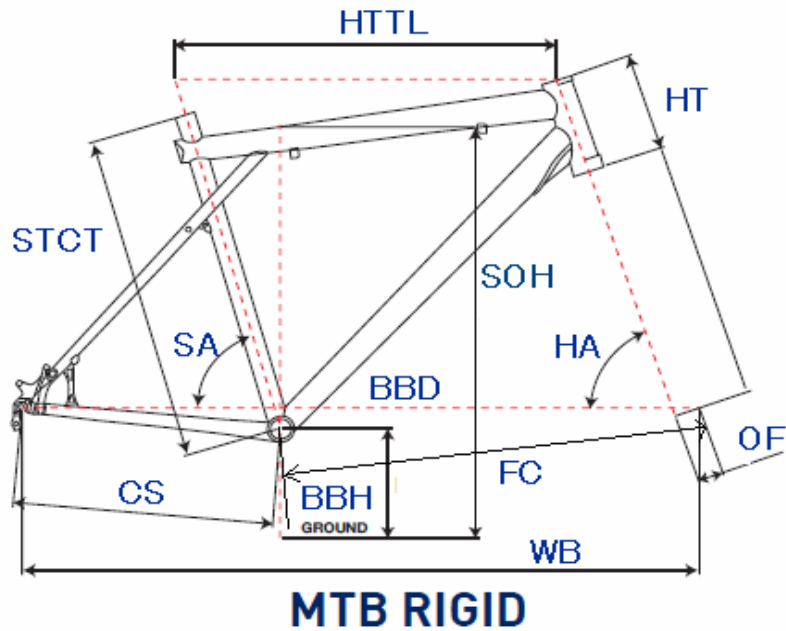

GT2010 TRANSEO 3.0 DISC

ジオメトリー		サイズ(mm)	S (448)	M (492)
HA	ヘッドアングル		71	72
SA	シートアングル		74	74
HTTL	トップチューブ(水平)		559	572
HT	ヘッドチューブ		110	110
STCT	シートチューブ(センター/トップ)		448	492
BBD	ボトムブラケットドロップ		72	72
BBH	ボトムブラケットハイト		273	273
CS	チェーンステー		450	450
FC	フロントセンター		625	627
WB	ホイールベース		1064	1067
OF	フォークオフセット		50	50
SOH	スタンドオーバーハイト		707	742
	ハンドル幅		630	630
	ステム		90	100
	クランク		175	175
	適応身長		155~175cm	165~180cm

RDハンガー	BB規格	Cライン	ピラー径	SPC径	FDバンド径	バックエンド幅	ハンドル径	ヘッドセット
308234	68英/110mm	47.5 mm	27.2 mm	31.8 mm	31.8 mm	135 mm	25.4 mm	OS/AH Φ34