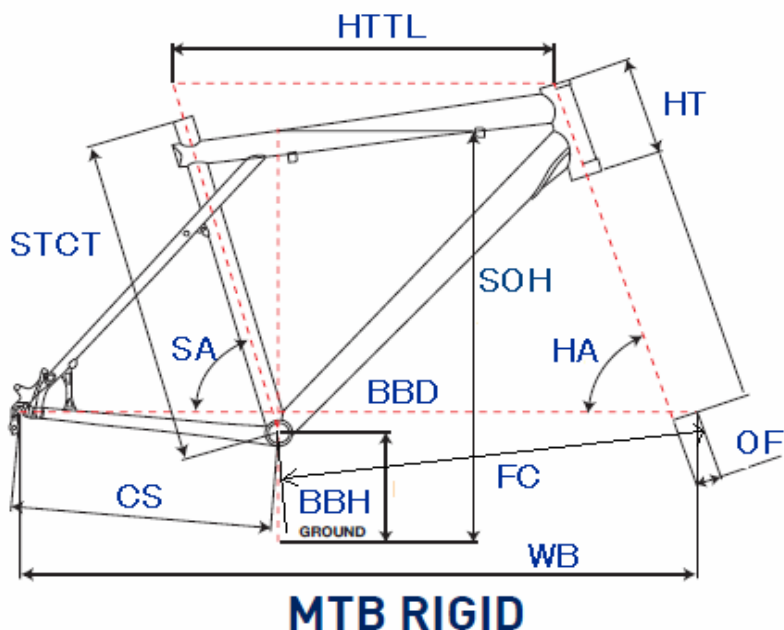

GT2010 TRAFFIC 4.0 LADIES

ジオメトリー		サイズ(mm)	S (388/スタaggerド)
HA	ヘッドアングル		70
SA	シートアングル		75
HTTL	トップチューブ(水平)		500
HT	ヘッドチューブ		110
STCT	シートチューブ(センター/トップ)		388
BBD	ボトムブラケットドロップ		60
BBH	ボトムブラケットハイト		285
CS	チェーンステー		445
FC	フロントセンター		583
WB	ホイールベース		1021
OF	フォークオフセット		50
SOH	スタンドオーバーハイト		591
	ハンドル幅		620
	ステム		95
	クランク		170
	適応身長		145~165cm

RDハンガー	BB規格	Cライン	ピラー径	SPC径	FDバンド径	バックエンド幅	ハンドル径	ヘッドセット
308234	68英/122mm	47.5 mm	27.2 mm	31.8 mm	31.8 mm	135 mm	25.4 mm	OS/TH Φ34