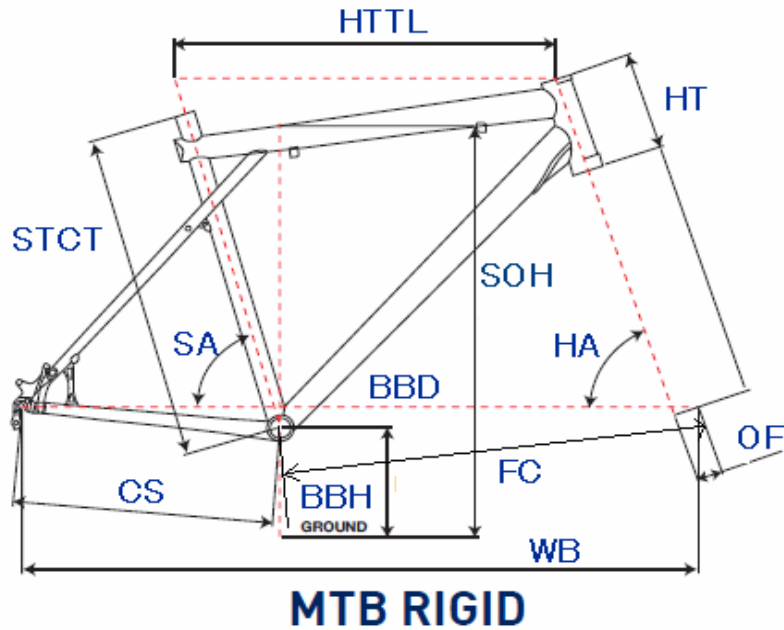

GT2010 TRAFFIC 1.0

ジオメトリー		サイズ(mm)	S (448)	M (492)
HA	ヘッドアングル		71.5	71.5
SA	シートアングル		73.5	73.5
HTTL	トップチューブ(水平)		556	569
HT	ヘッドチューブ		160	160
STCT	シートチューブ(センター/トップ)		448	492
BBD	ボトムブラケットドロップ		60	60
BBH	ボトムブラケットハイト		285	285
CS	チェーンステー		445	445
FC	フロントセンター		613	626
WB	ホイールベース		1051	1064
OF	フォークオフセット		50	50
SOH	スタンドオーバーハイト		718	752
	ハンドル幅		600	600
	ステム		90	90
	クランク		175	175
	適応身長		155~175cm	165~180cm

RDハンガー	BB規格	Cライン	ピラー径	SPC径	FDバンド径	バックエンド幅	ハンドル径	ヘッドセット
308234	68英/DEORE	50.0 mm	27.2 mm	31.8 mm	31.8 mm	135 mm	25.4 mm	OS/AH Φ34