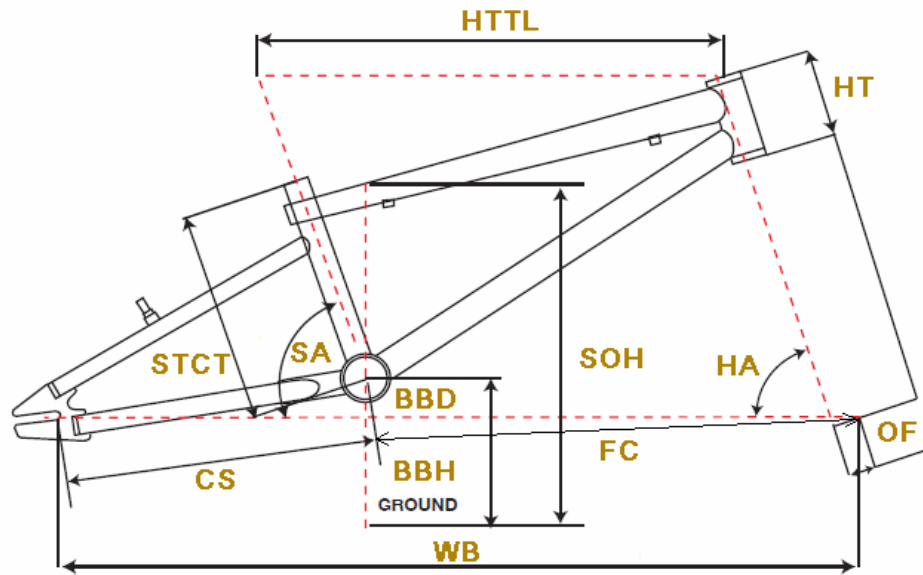

GT2010 STOMPER BOY 24

BMX/KIDS

ジオメトリー		サイズ(mm)	XS (345/24インチ)
HA	ヘッドアングル		70
SA	シートアングル		73
HTTL	トップチューブ(水平)		510
HT	ヘッドチューブ		105
STCT	シートチューブ(センター/トップ)		345
BBD	ボトムブラケットドロップ		18
BBH	ボトムブラケットハイト		282
CS	チェーンステー		410
FC	フロントセンター		572
WB	ホイールベース		981
OF	フォークオフセット		40
SOH	スタンドオーバーハイト		600
	ハンドル幅		560
	ステム		80
	クランク		170
	適応身長		130~150cm

RDハンガー	BB規格	Cライン	ピラー径	SPC径	FDバンド径	バックエンド幅	ハンドル径	ヘッドセット
直付	68英/119mm	47.5 mm	27.2 mm	31.8 mm	31.8 mm	135 mm	25.4 mm	OS/AH Φ34