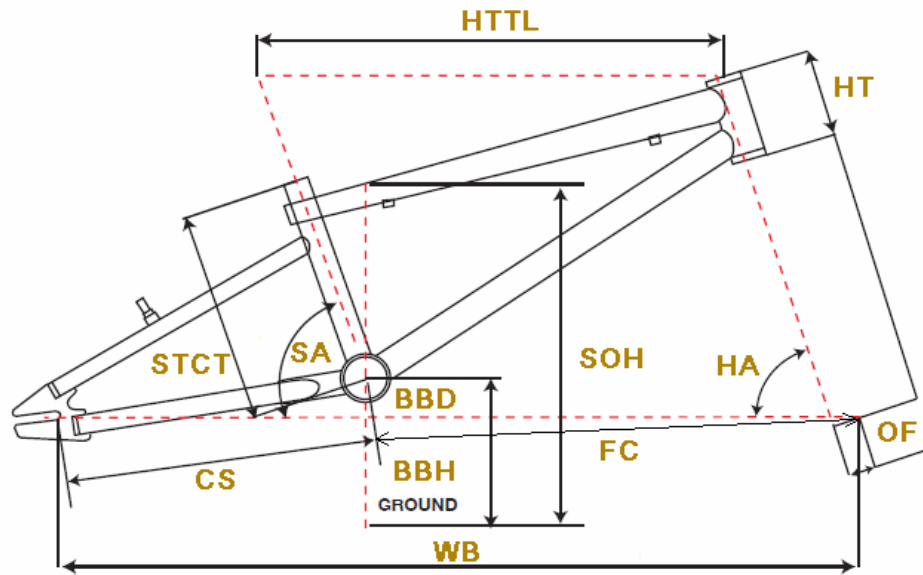

GT2010 STOMPER BOY 20

BMX/KIDS

ジオメトリー		サイズ(mm)	XXS (280/20インチ)
HA	ヘッドアングル		69.5
SA	シートアングル		71
HTTL	トップチューブ(水平)		486
HT	ヘッドチューブ		105
STCT	シートチューブ(センター/トップ)		280
BBD	ボトムブラケットドロップ		10
BBH	ボトムブラケットハイト		254
CS	チェーンステー		380
FC	フロントセンター		535
WB	ホイールベース		915
OF	フォークオフセット		38
SOH	スタンドオーバーハイト		509
	ハンドル幅		540
	ステム		90
	クランク		140
	適応身長		110~125cm

RDハンガー	BB規格	Cライン	ピラー径	SPC径	FDバンド径	バックエンド幅	ハンドル径	ヘッドセット
直付	68英/122mm	45.0 mm	27.2 mm	31.8 mm	-	135 mm	25.4 mm	OS/AH Φ34