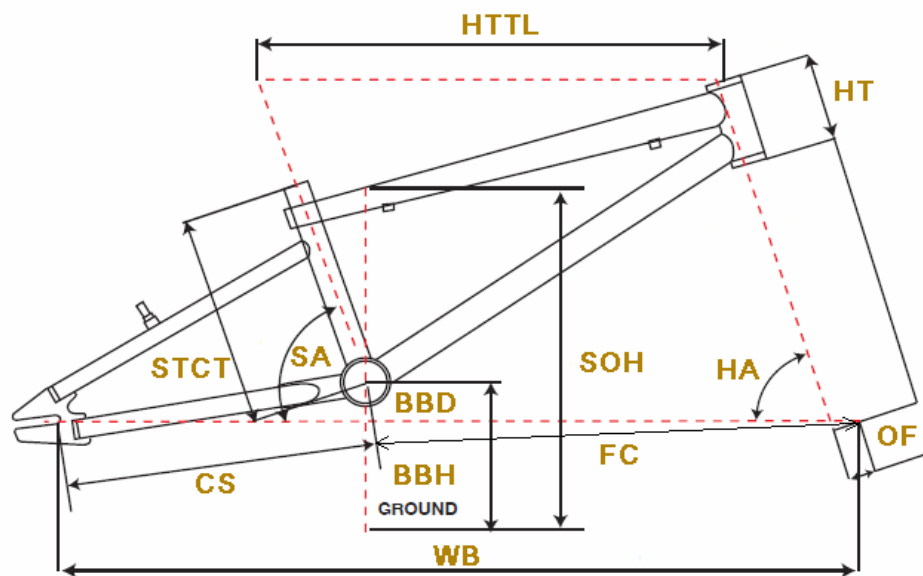

GT2010 SPEED SERIES XL

BMX/KIDS

ジオメトリー		サイズ(mm)	U (175/20インチ) T/T=21インチ
HA	ヘッドアングル		74
SA	シートアングル		72
HTTL	トップチューブ(水平)		559
HT	ヘッドチューブ		117
STCT	シートチューブ(センター/トップ)		175
BBD	ボトムブラケットドロップ		-38
BBH	ボトムブラケットハイト		291
CS	チェーンステー		350
FC	フロントセンター		591
WB	ホイールベース		938
OF	フォークオフセット		33
SOH	スタンドオーバーハイト		470
	ハンドル幅		700
	ステム		50
	クランク		180
	適応身長		150~195cm

RDハンガー	BB規格	Cライン	ピラー径	SPC径	FDバンド径	バックエンド幅	ハンドル径	ヘッドセット
-	68英/GIGA PIPE DH	43.5 mm	27.2 mm	-	-	112 mm	25.4 mm	OS/AH セミインテグラル Φ44