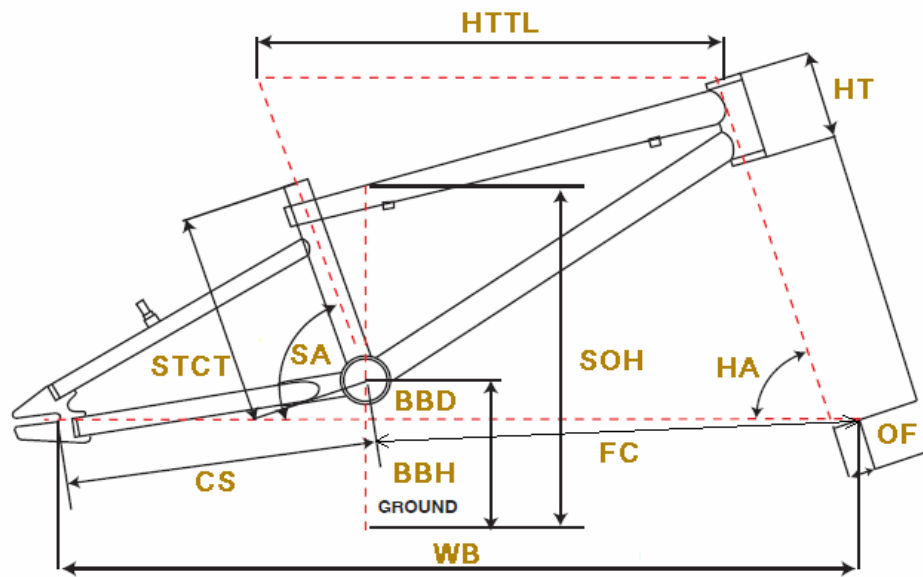

GT2010 SLAMMER

BMX/KIDS

ジオメトリー		サイズ(mm)	U (240/20インチ) T/T=19.5インチ
HA	ヘッドアングル		74.5
SA	シートアングル		68
HTTL	トップチューブ(水平)		534
HT	ヘッドチューブ		100
STCT	シートチューブ(センター/トップ)		240
BBD	ボトムブラケットドロップ		-32
BBH	ボトムブラケットハイト		292
CS	チェーンステー		346
FC	フロントセンター		534
WB	ホイールベース		877
OF	フォークオフセット		33
SOH	スタンドオーバーハイト		514
	ハンドル幅		620
	ステム		50
	クランク		170
	適応身長		145~190cm

RDハンガー	BB規格	Cライン	ピラー径	SPC径	FDバンド径	バックエンド幅	ハンドル径	ヘッドセット
-	68米/ONE PIECE	43.0 mm	25.4 mm	28.6 mm	-	110 mm	25.4 mm	OS/AH Φ34