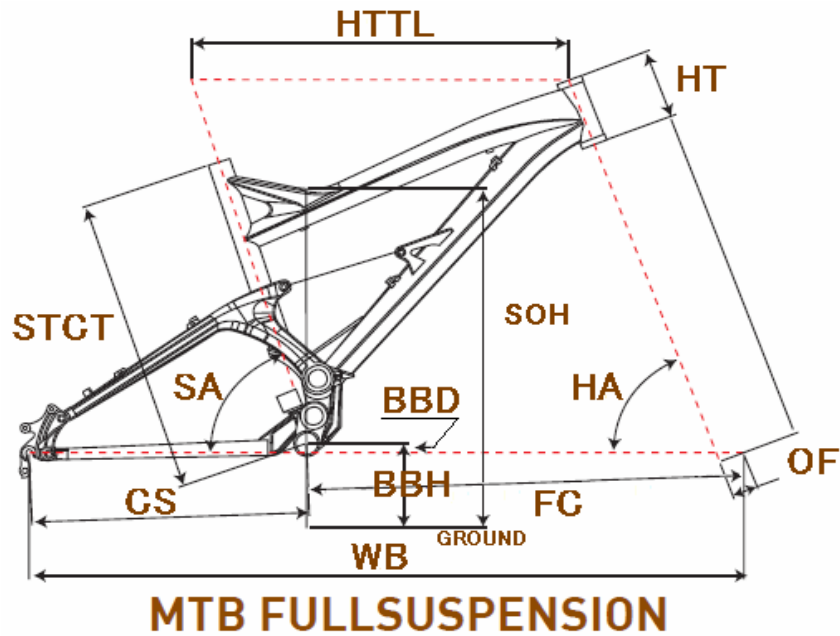

# GT2010 SENSOR 3.0

ジオメトリー		サイズ(mm)	XS (428)	S (448)	M (484)
HA	ヘッドアングル		69.5	69.5	69.5
SA	シートアングル		73	73	73
HTTL	トップチューブ(水平)		550	560	589
HT	ヘッドチューブ		100	110	120
STCT	シートチューブ(センター/トップ)		428	448	484
BBD	ボトムブラケットドロップ		0	0	0
BBH	ボトムブラケット高さ		333	333	333
CS	チェーンステー		424	424	424
FC	フロントセンター		627	637	667
WB	ホイールベース		1051	1062	1091
OF	フォークオフセット		39	39	39
SOH	スタンドオーバーハイト		706	723	750
	ハンドル幅		660	660	660
	ステム		90	90	90
	クランク		170	170	175
	適応身長		160~175cm	165~180cm	175~185cm

RDハンガー	BB規格	Cライン	ピラー径	SPC径	FD/バンド径	バックエンド幅	ハンドル径	ヘッドセット
308209	73英/OCTALINK 118mm	50.0 mm	31.6 mm	34.9 mm	34.9 mm	135.0 mm	31.8 mm	OS/AH セミインテグラル Φ44