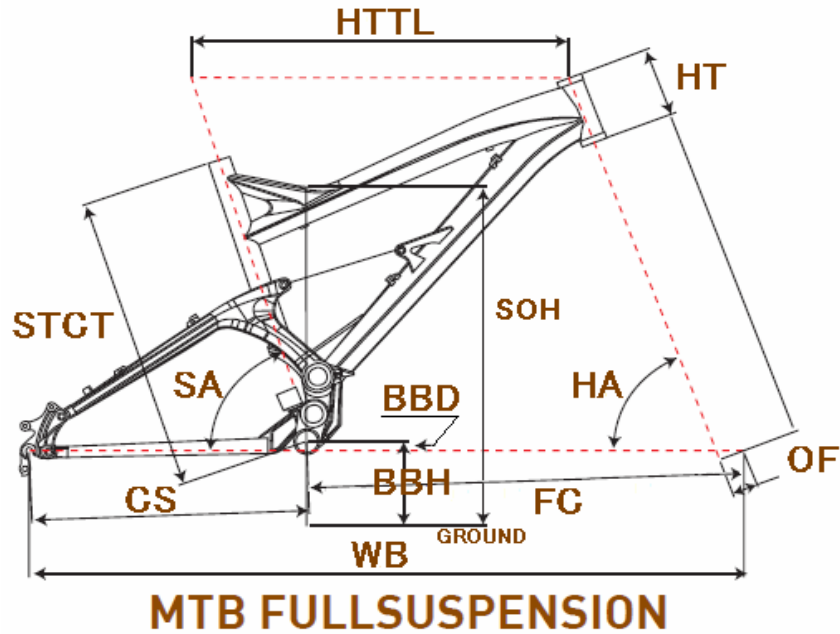

GT2010 SENSOR 2.0

ジオメトリー		サイズ(mm)	XS (428)	S (448)
HA	ヘッドアングル		69.5	69.5
SA	シートアングル		73	73
HTTL	トップチューブ(水平)		550	560
HT	ヘッドチューブ		100	110
STCT	シートチューブ(センター/トップ)		428	448
BBD	ボトムブラケットドロップ		0	0
BBH	ボトムブラケットハイト		333	333
CS	チェーンステー		424	424
FC	フロントセンター		627	637
WB	ホイールベース		1051	1062
OF	フォークオフセット		39	39
SOH	スタンドオーバーハイト		706	723
	ハンドル幅		670	670
	ステム		70	90
	クランク		170	170
	適応身長		160~175cm	165~180cm

RDハンガー	BB規格	Cライン	ピラー径	SPC径	FDバンド径	バックエンド幅	ハンドル径	ヘッドセット
308209	73英/SHIMANO FC-M542	50.0 mm	31.6 mm	34.9 mm	34.9 mm	135.0 mm	31.8 mm	OS/AH セミンテグラル Φ44