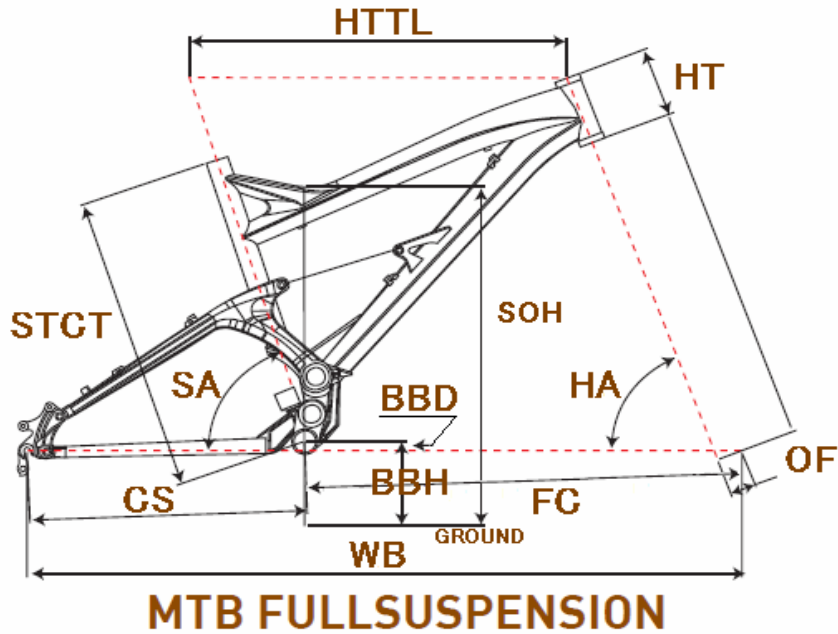

GT2010 SENSOR 1.0

ジオメトリー		サイズ(mm)	XS (428)	S (448)
HA	ヘッドアングル		69.5	69.5
SA	シートアングル		73	73
HTTL	トップチューブ(水平)		550	560
HT	ヘッドチューブ		100	110
STCT	シートチューブ(センター/トップ)		428	448
BBD	ボトムブラケットドロップ		0	0
BBH	ボトムブラケットハイト		333	333
CS	チェーンステー		424	424
FC	フロントセンター		627	637
WB	ホイールベース		1051	1062
OF	フォークオフセット		39	39
SOH	スタンドオーバーハイト		706	723
	ハンドル幅		670	670
	ステム		70	90
	クランク		170	170
	適応身長		160~175cm	165~180cm

RDハンガー	BB規格	Cライン	ピラー径	SPC径	FDバンド径	バックエンド幅	ハンドル径	ヘッドセット
308209	73英/TRUVATIV GXP	50.0 mm	31.6 mm	34.9 mm	34.9 mm	135.0 mm	31.8 mm	OS/AH セミンテグラル Φ44