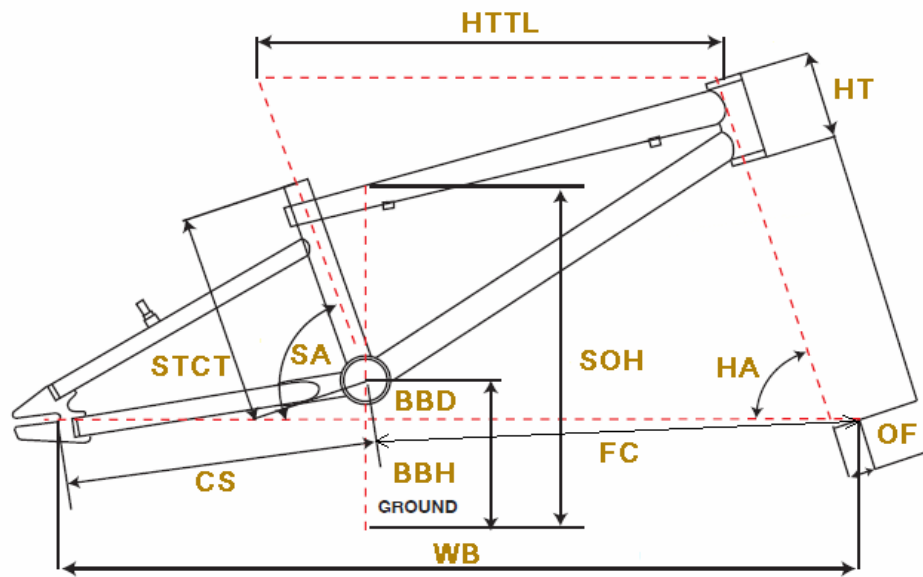

GT2010 SCAMP 16

BMX/KIDS

ジオメトリー		サイズ(mm)	U (218/16インチ)
HA	ヘッドアングル		72
SA	シートアングル		65.2
HTTL	トップチューブ(水平)		430
HT	ヘッドチューブ		90
STCT	シートチューブ(センター/トップ)		218
BBD	ボトムブラケットドロップ		0
BBH	ボトムブラケットハイト		207
CS	チェーンステー		310
FC	フロントセンター		410
WB	ホイールベース		720
OF	フォークオフセット		23.4
SOH	スタンドオーバーハイト		426
	ハンドル幅		480
	ステム		37
	クランク		114
	適応身長		95~105cm

RDハンガー	BB規格	Cライン	ピラー径	SPC径	FDバンド径	バックエンド幅	ハンドル径	ヘッドセット
-	68米/ONE PIECE	42.0 mm	27.2 mm	31.8 mm	-	112 mm	22.2 mm	OS/AH Φ34