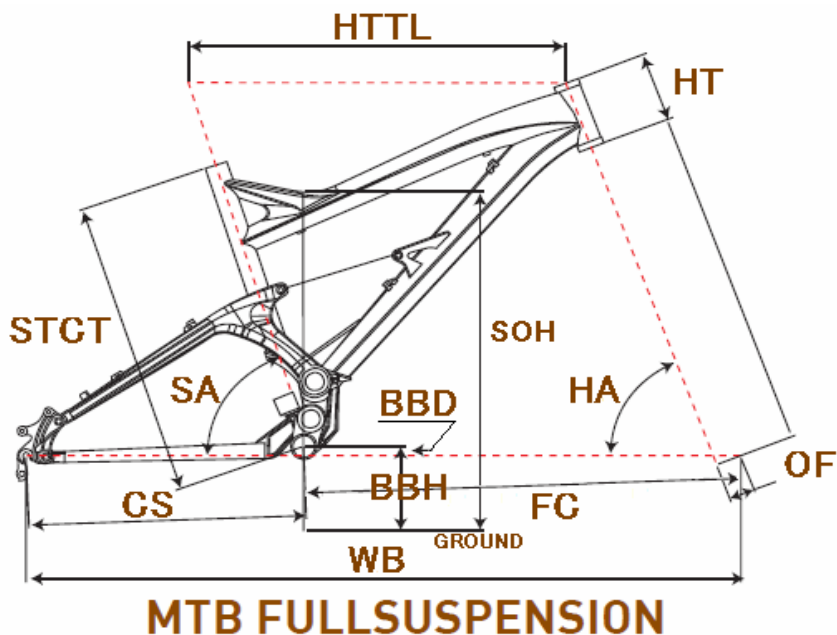

GT2010 SANCTION 1.0

ジオメトリー		サイズ(mm)	XS (433)	S (443)
HA	ヘッドアングル		66	66
SA	シートアングル		71.8	71.7
HTTL	トップチューブ(水平)		560	575
HT	ヘッドチューブ		100	110
STCT	シートチューブ(センター/トップ)		433	443
BBD	ボトムブラケットドロップ		-14	-14
BBH	ボトムブラケットハイト		354	354
CS	チェーンステー		431	431
FC	フロントセンター		674	690
WB	ホイールベース		1105	1120
OF	フォークオフセット		40	40
SOH	スタンドオーバーハイト		711	714
	ハンドル幅		710	710
	ステム		50	50
	クランク		170	170
	適応身長		160~180cm	165~185cm

RDハンガー	BB規格	Cライン	ピラー径	SPC径	FDバンド径	バックエンド幅	ハンドル径	ヘッドセット
308232	73英/HAMMERSCHMIDT	56.0 mm	31.6 mm	34.9 mm	-	135.0 mm	31.8 mm	OS/AH セミンテグラル Φ44