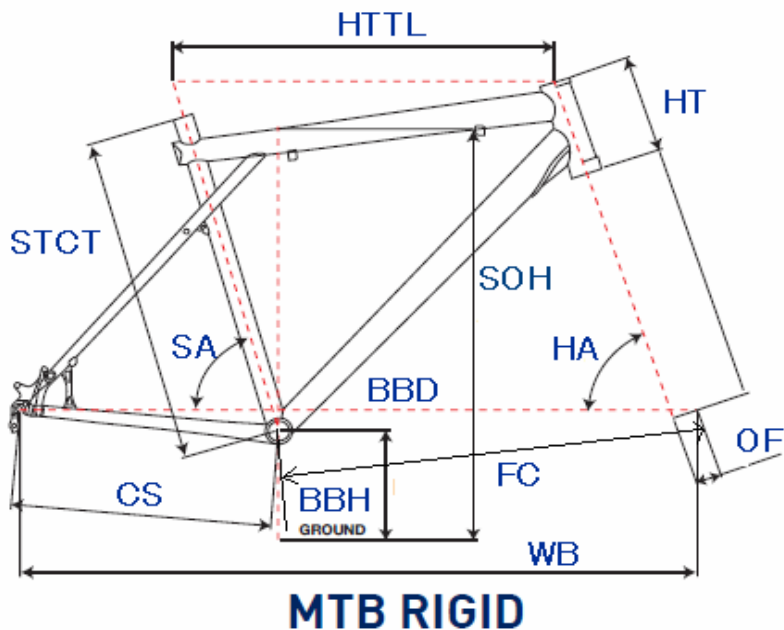

# GT2010 RUCKUS DX

## MTB RIGID

ジオメトリー		サイズ(mm)	S (310)
HA	ヘッドアングル		69
SA	シートアングル		73.5
HTTL	トップチューブ(水平)		566
HT	ヘッドチューブ		110
STCT	シートチューブ(センター/トップ)		310
BBD	ボトムブラケットドロップ		25
BBH	ボトムブラケットハイト		308
CS	チェーンステー		410
FC	フロントセンター		649
WB	ホイールベース		1058
OF	フォークオフセット		41
SOH	スタンドオーバーハイト		610
	ハンドル幅		710
	ステム		50
	クランク		175
	適応身長		155~185cm

RDハンガー	BB規格	Cライン	ピラー径	SPC径	FDバンド径	バックエンド幅	ハンドル径	ヘッドセット
208345	73英/FSA MEGA EXO	50.0 mm	31.6 mm	34.9 mm	-	135 mm	31.8 mm	OS/AH Φ34