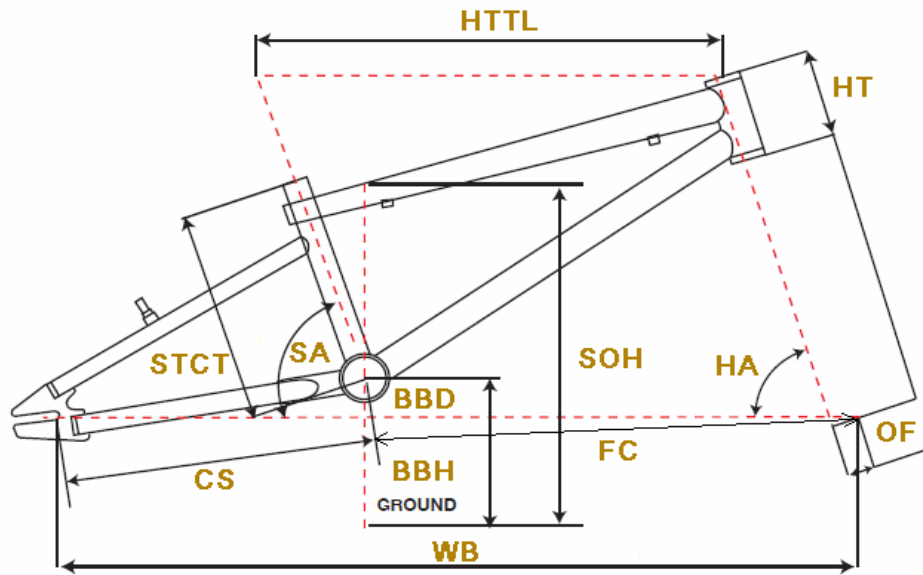

GT2010 POWER SERIES XL

BMX/KIDS

ジオメトリー		サイズ(mm)	U (234/20インチ) T/T=21インチ
HA	ヘッドアングル		74
SA	シートアングル		70.5
HTTL	トップチューブ (水平)		566
HT	ヘッドチューブ		114
STCT	シートチューブ (センター/トップ)		234
BBD	ボトムブラケットドロップ		-48
BBH	ボトムブラケットハイト		376
CS	チェーンステー		308
FC	フロントセンター		593
WB	ホイールベース		965
OF	フォークオフセット		33
SOH	スタンドオーバーハイト		524
	ハンドル幅		700
	ステム		50
	クランク		180
	適応身長		150~195cm

RDハンガー	BB規格	Cライン	ピラー径	SPC径	FDバンド径	バックエンド幅	ハンドル径	ヘッドセット
-	68英/8スプライン 138 mm	43.5 mm	27.0 mm	31.8 mm	-	112 mm	25.4 mm	OS/AH セミンテグラル Φ44