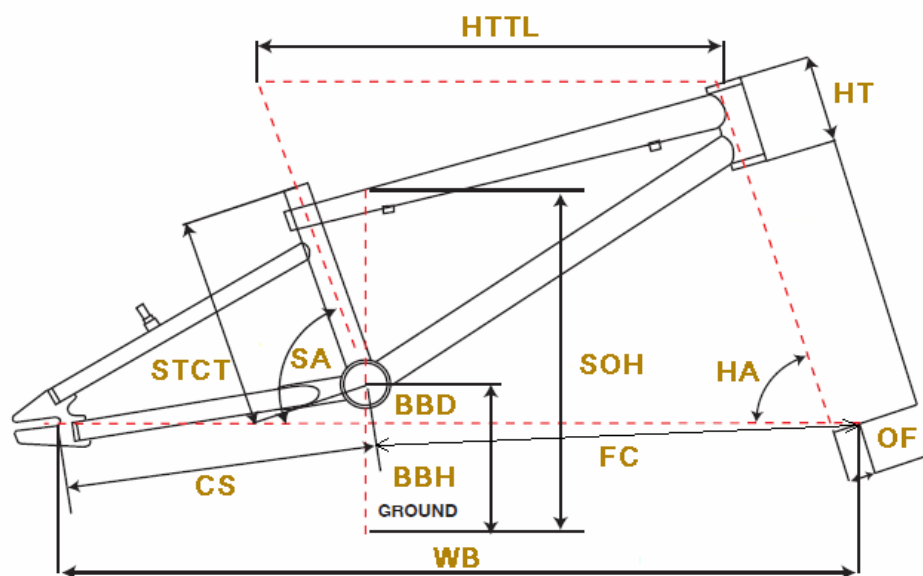

GT2010 POWER SERIES MICRO

BMX/KIDS

ジオメトリー		サイズ(mm)	U (205/20インチ) T/T=16.25インチ
HA	ヘッドアングル		72
SA	シートアングル		71.3
HTTL	トップチューブ(水平)		433
HT	ヘッドチューブ		80
STCT	シートチューブ(センター/トップ)		205
BBD	ボトムブラケットドロップ		0
BBH	ボトムブラケットハイト		260
CS	チェーンステー		330
FC	フロントセンター		458
WB	ホイールベース		788
OF	フォークオフセット		28
SOH	スタンドオーバーハイト		455
	ハンドル幅		500
	ステム		30
	クランク		130
	適応身長		100~120cm

RDハンガー	BB規格	Cライン	ピラー径	SPC径	FDバンド径	バックエンド幅	ハンドル径	ヘッドセット
-	68英/113mm	43.75 mm	22.2 mm	25.4 mm	-	112 mm	22.2 mm	NS/AH インテグラル 36 X 45