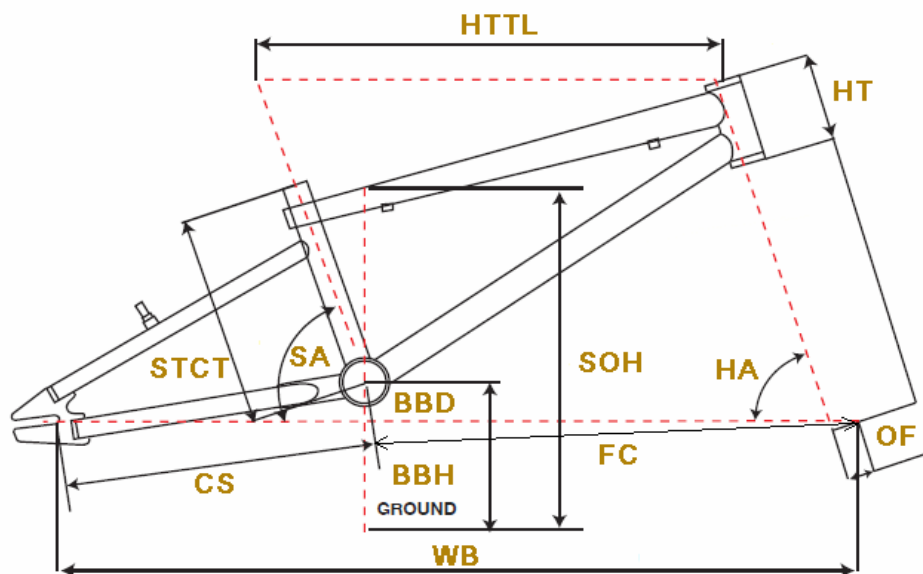

GT2010 POWER SERIES EXPERT

BMX/KIDS

ジオメトリー		サイズ(mm)	U (240/20インチ) T/T=19.75インチ
HA	ヘッドアングル		73
SA	シートアングル		69.5
HTTL	トップチューブ (水平)		535
HT	ヘッドチューブ		100
STCT	シートチューブ (センター/トップ)		240
BBD	ボトムブラケットドロップ		-21
BBH	ボトムブラケットハイト		281
CS	チェーンステー		383
FC	フロントセンター		548
WB	ホイールベース		931
OF	フォークオフセット		28
SOH	スタンドオーバーハイト		503
	ハンドル幅		600
	ステム		50
	クランク		170
	適応身長		140~150cm

RDハンガー	BB規格	Cライン	ピラー径	SPC径	FDバンド径	バックエンド幅	ハンドル径	ヘッドセット
-	68英/ISIS	43.75 mm	22.2 mm	25.4 mm	-	112 mm	22.2 mm	OS/AH インテグラル 36 X 45