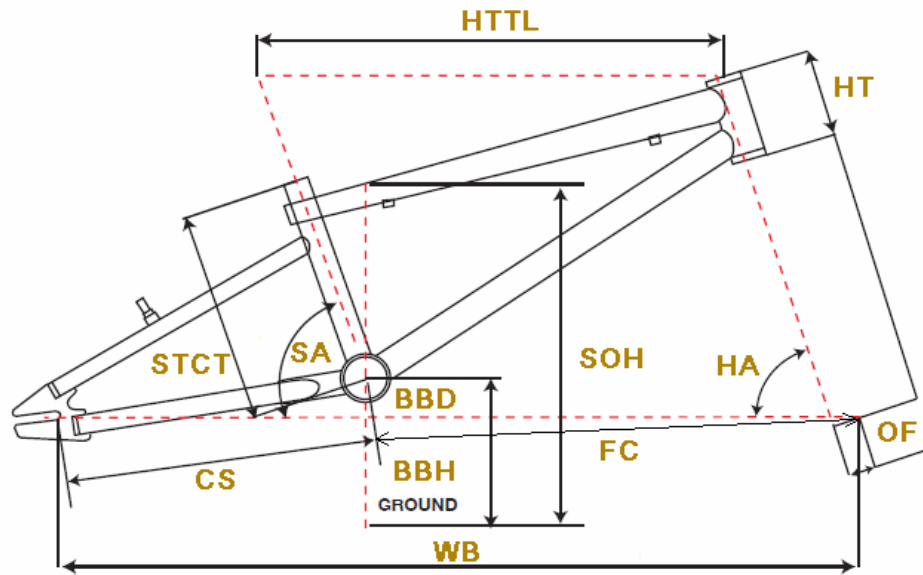

GT2010 POWER SERIES 24

BMX/KIDS

ジオメトリー		サイズ(mm)	U (261/24インチ) T/T=21インチ
HA	ヘッドアングル		73
SA	シートアングル		70
HTTL	トップチューブ(水平)		567
HT	ヘッドチューブ		114
STCT	シートチューブ(センター/トップ)		261
BBD	ボトムブラケットドロップ		-6
BBH	ボトムブラケットハイト		311
CS	チェーンステー		407
FC	フロントセンター		579
WB	ホイールベース		985
OF	フォークオフセット		33
SOH	スタンドオーバーハイト		565
	ハンドル幅		660
	ステム		50
	クランク		180
	適応身長		150~190cm

RDハンガー	BB規格	Cライン	ピラー径	SPC径	FDバンド径	バックエンド幅	ハンドル径	ヘッドセット
-	68英/8スプライン 138mm	43.5 mm	27.0 mm	31.8 mm	-	112 mm	25.4 mm	OS/AH セミインテグラル Φ44