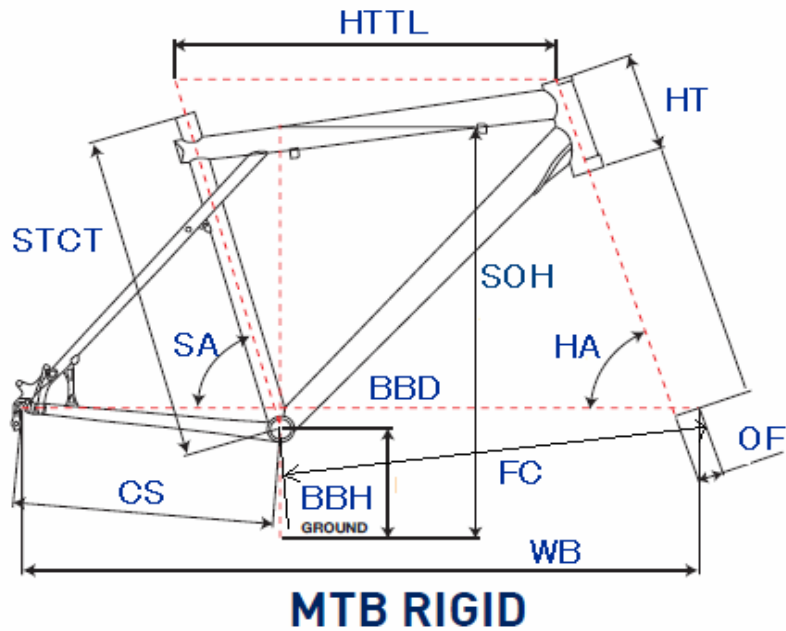

GT2010 PEACE

ジオメトリー		サイズ(mm)	S (385)
HA	ヘッドアングル		71
SA	シートアングル		73
HTTL	トップチューブ(水平)		569
HT	ヘッドチューブ		90
STCT	シートチューブ(センター/トップ)		385
BBD	ボトムブラケットドロップ		30
BBH	ボトムブラケットハイト		303
CS	チェーンステー		426
FC	フロントセンター		626
WB	ホイールベース		1051
OF	フォークオフセット		45
SOH	スタンドオーバーハイト		672
	ハンドル幅		685
	ステム		75
	クランク		170
	適応身長		155~185cm

RDハンガー	BB規格	Cライン	ピラー径	SPC径	FDバンド径	バックエンド幅	ハンドル径	ヘッドセット
-	73英/HOWITZER M-15 138mm	50.0 mm	27.2 mm	29.8 mm	-	135 mm	31.8 mm	OS/AH Φ34