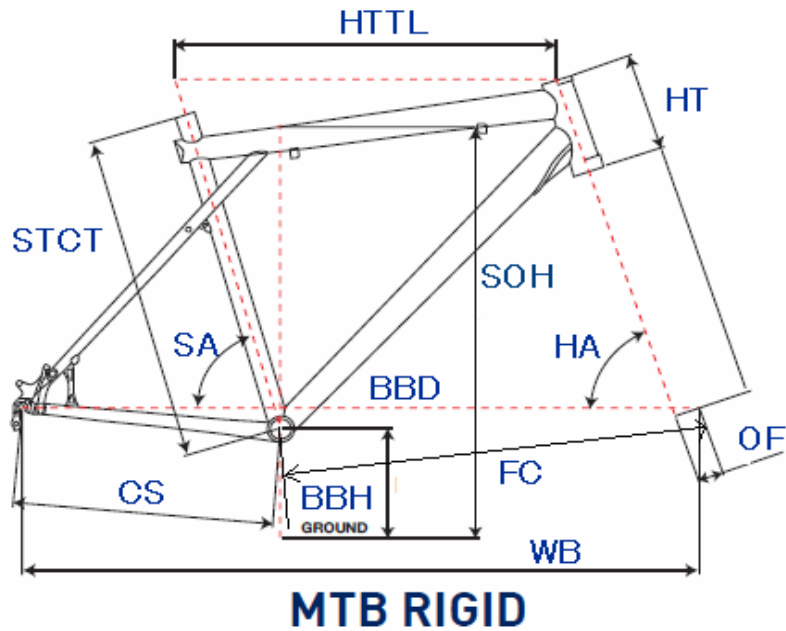

GT2010 PEACE 9R MULTI

ジオメトリー		サイズ(mm)	S (406)
HA	ヘッドアングル		71
SA	シートアングル		74
HTTL	トップチューブ(水平)		590
HT	ヘッドチューブ		100
STCT	シートチューブ(センター/トップ)		406
BBD	ボトムブラケットドロップ		50
BBH	ボトムブラケットハイト		312
CS	チェーンステー		445
FC	フロントセンター		654
WB	ホイールベース		1094
OF	フォークオフセット		45
SOH	スタンドオーバーハイト		685
	ハンドル幅		685
	ステム		75
	クランク		170
	適応身長		155~185cm

RDハンガー	BB規格	Cライン	ピラー径	SPC径	FDバンド径	バックエンド幅	ハンドル径	ヘッドセット
直付	73英/OCTALINK 121mm	50.0 mm	27.2 mm	29.8 mm	28.6 mm	135 mm	31.8 mm	OS/AH Φ34