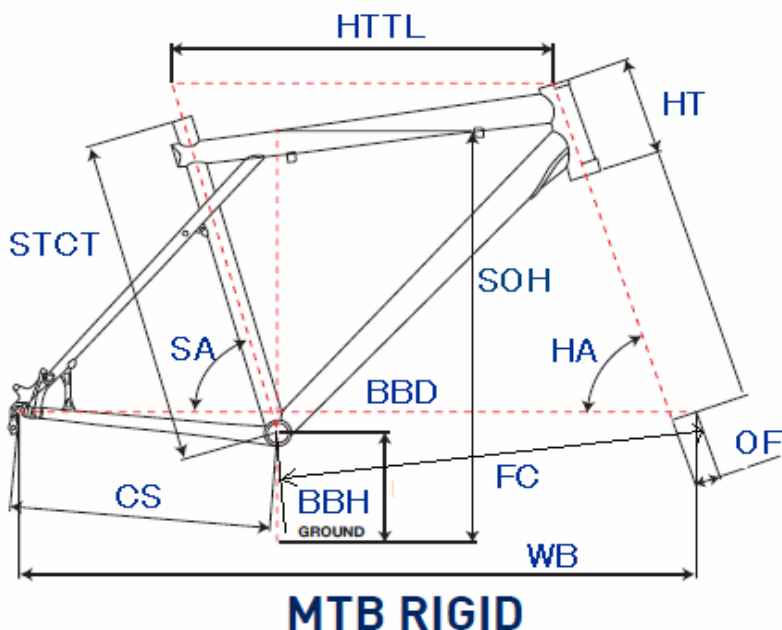

GT2010 OUTPOST

ジオメトリー		サイズ(mm)	XS (384)	S (416)	M (466)	L (505)
HA	ヘッドアングル		71	71	71	71
SA	シートアングル		73.5	73.5	73.5	73.5
HTTL	トップチューブ(水平)		528	546	577	595
HT	ヘッドチューブ		110	115	130	145
STCT	シートチューブ(センター/トップ)		384	416	466	505
BBD	ボトムブラケットドロップ		35	35	35	35
BBH	ボトムブラケットハイト		298	298	298	298
CS	チェーンステー		420	420	420	420
FC	フロントセンター		584	603	634	653
WB	ホイールベース		1001	1020	1051	1070
OF	フォークオフセット		41	41	41	41
SOH	スタンドオーバーハイト		664	693	735	768
	ハンドル幅		620	620	620	620
	ステム		80	80	90	90
	クランク		170	170	170	170
	適応身長		150~170cm	155~175cm	160~180cm	165~185cm

RDハンガー	BB規格	Cライン	ピラー径	SPC径	FDバンド径	バックエンド幅	ハンドル径	ヘッドセット
308204	68英/122mm	47.5 mm	27.2 mm	31.8 mm	31.8 mm	135.0 mm	25.4 mm	OS/AH Φ34