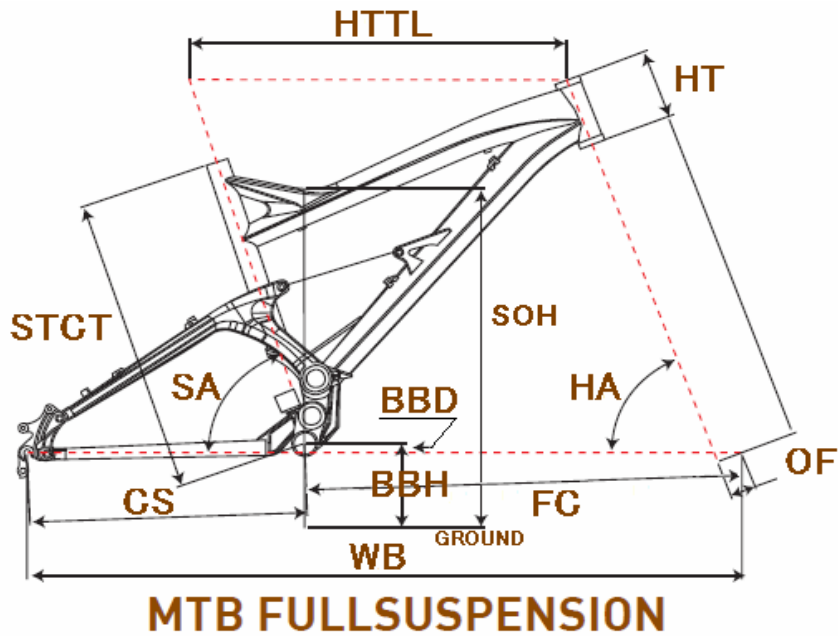

GT2010 MARATHON CARBON TEAM

ジオメトリー		サイズ(mm)	XS (426)	S (446)
HA	ヘッドアングル		71	71
SA	シートアングル		73	73
HTTL	トップチューブ(水平)		551	561
HT	ヘッドチューブ		100	110
STCT	シートチューブ(センター/トップ)		426	446
BBD	ボトムブラケットドロップ		0	0
BBH	ボトムブラケットハイト		333	333
CS	チェーンステー		431	431
FC	フロントセンター		611	621
WB	ホイールベース		1041	1051
OF	フォークオフセット		39	39
SOH	スタンドオーバーハイト		706	725
	ハンドル幅		660	660
	ステム		90	90
	クランク		165	170
	適応身長		155~175cm	160~180cm

RDハンガー	BB規格	Cライン	ピラー径	SPC径	FDバンド径	バックエンド幅	ハンドル径	ヘッドセット
308209	68英/XTR	50.0 mm	31.6 mm	36.6 mm	34.9 mm	135.0 mm	31.8 mm	OS/AH インテグラル 36 x 45