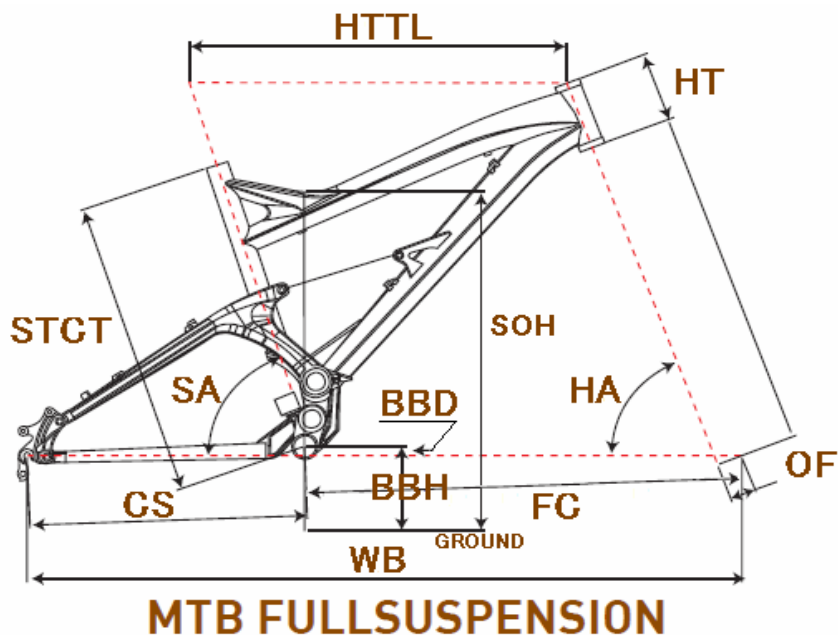

GT2010 MARATHON CARBON EXPERT

ジオメトリー		サイズ(mm)	XS (426)	S (446)
HA	ヘッドアングル		71	71
SA	シートアングル		73	73
HTTL	トップチューブ(水平)		551	561
HT	ヘッドチューブ		100	110
STCT	シートチューブ(センター/トップ)		426	446
BBD	ボトムブラケットドロップ		0	0
BBH	ボトムブラケットハイト		333	333
CS	チェーンステー		431	431
FC	フロントセンター		611	621
WB	ホイールベース		1041	1051
OF	フォークオフセット		39	39
SOH	スタンドオーバーハイト		706	725
	ハンドル幅		670	670
	ステム		90	90
	クランク		165	170
	適応身長		155~175cm	160~180cm

RDハンガー	BB規格	Cライン	ピラー径	SPC径	FDバンド径	バックエンド幅	ハンドル径	ヘッドセット
308209	68英/SLX	50.0 mm	31.6 mm	36.6 mm	34.9 mm	135.0 mm	31.8 mm	OS/AH インテグラル 36 x 45