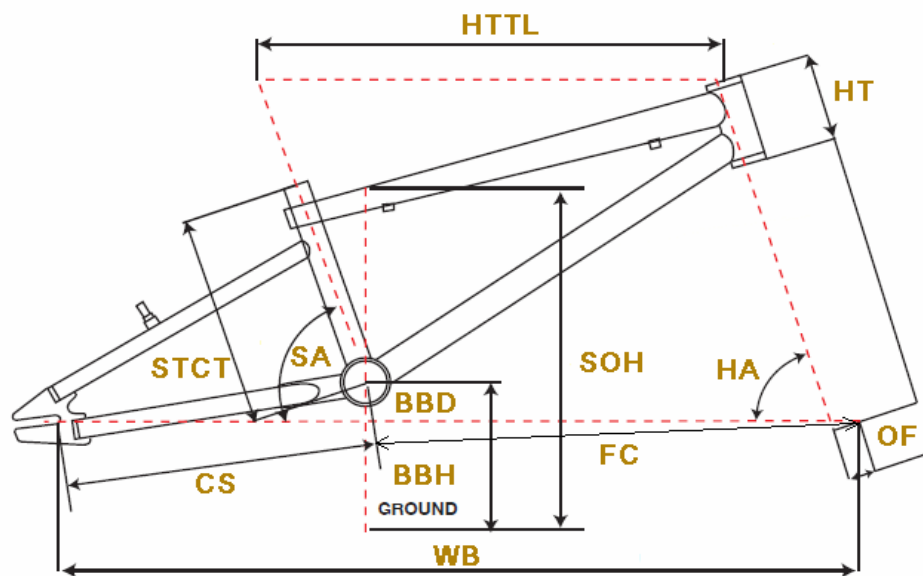

GT2010 MACHONE PRO

BMX/KIDS

ジオメトリー		サイズ(mm)	U (242/20インチ) T/T=19.5インチ
HA	ヘッドアングル		73
SA	シートアングル		71
HTTL	トップチューブ(水平)		522
HT	ヘッドチューブ		100
STCT	シートチューブ(センター/トップ)		242
BBD	ボトムブラケットドロップ		-45
BBH	ボトムブラケットハイト		305
CS	チェーンステー		371
FC	フロントセンター		559
WB	ホイールベース		926
OF	フォークオフセット		33
SOH	スタンドオーバーハイト		530
	ハンドル幅		660
	ステム		50
	クランク		175
	適応身長		150~190cm

RDハンガー	BB規格	Cライン	ピラー径	SPC径	FDバンド径	バックエンド幅	ハンドル径	ヘッドセット
-	68米/8スプライン	43.0 mm	25.4 mm	28.6 mm	-	112 mm	25.4 mm	OS/AH Φ34