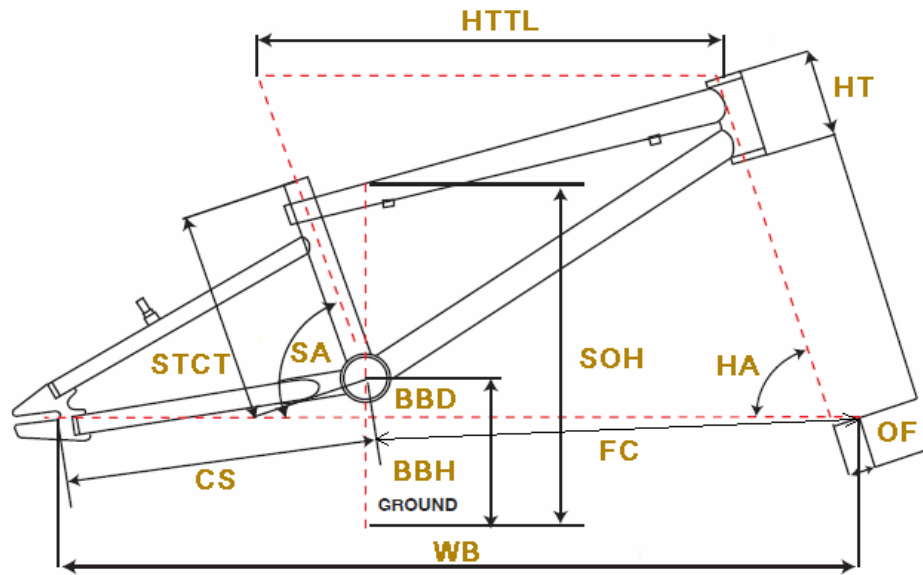

GT2010 MACHONE MINI 12

BMX/KIDS

ジオメトリー		サイズ(mm)	U (180/12インチ) T/T=12インチ
HA	ヘッドアングル		69
SA	シートアングル		70
HTTL	トップチューブ(水平)		323
HT	ヘッドチューブ		75
STCT	シートチューブ(センター/トップ)		180
BBD	ボトムブラケットドロップ		-30
BBH	ボトムブラケットハイト		182
CS	チェーンステー		225
FC	フロントセンター		370
WB	ホイールベース		592
OF	フォークオフセット		28
SOH	スタンドオーバーハイト		341
	ハンドル幅		465
	ステム		32
	クランク		89
	適応身長		95~105cm

RDハンガー	BB規格	Cライン	ピラー径	SPC径	FDバンド径	バックエンド幅	ハンドル径	ヘッドセット
-	68米/ONE PIECE	41.5 mm	22.2 mm	25.4 mm	-	112 mm	25.4 mm	NS(21.1)/TH Φ32.5