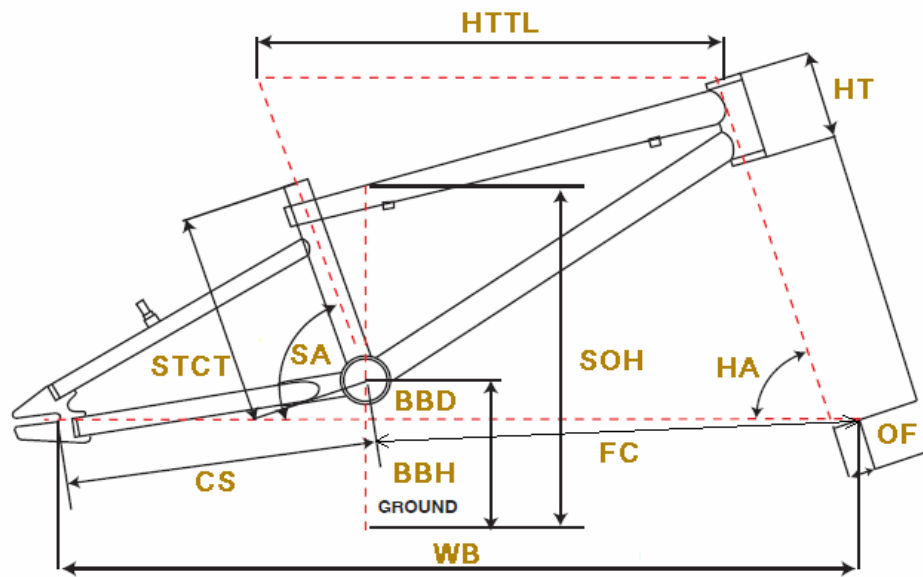

GT2010 MACHONE JR 16

BMX/KIDS

ジオメトリー		サイズ(mm)	U (220/16インチ) T/T=15.5インチ
HA	ヘッドアングル		72
SA	シートアングル		71
HTTL	トップチューブ(水平)		415
HT	ヘッドチューブ		75
STCT	シートチューブ(センター/トップ)		220
BBD	ボトムブラケットドロップ		-35
BBH	ボトムブラケットハイト		238
CS	チェーンステー		302
FC	フロントセンター		452
WB	ホイールベース		751
OF	フォークオフセット		28
SOH	スタンドオーバーハイト		428
	ハンドル幅		540
	ステム		32
	クランク		114
	適応身長		100~120cm

RDハンガー	BB規格	Cライン	ピラー径	SPC径	FDバンド径	バックエンド幅	ハンドル径	ヘッドセット
-	68米/ONE PIECE	41.5 mm	25.4 mm	28.6 mm	-	112 mm	25.4 mm	NS(21.1)/TH Φ32.5