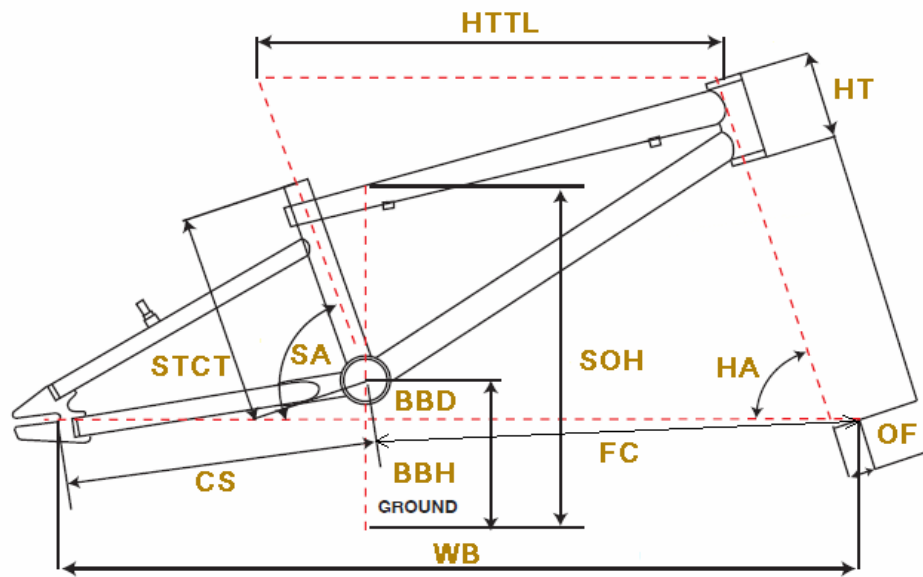

GT2010 MACHONE EXPERT

BMX/KIDS

ジオメトリー		サイズ(mm)	U (235/20インチ) T/T=18インチ
HA	ヘッドアングル		73
SA	シートアングル		71
HTTL	トップチューブ(水平)		483
HT	ヘッドチューブ		90
STCT	シートチューブ(センター/トップ)		235
BBD	ボトムブラケットドロップ		0
BBH	ボトムブラケットハイト		260
CS	チェーンステー		355
FC	フロントセンター		504
WB	ホイールベース		859
OF	フォークオフセット		33
SOH	スタンドオーバーハイト		478
	ハンドル幅		600
	ステム		50
	クランク		127
	適応身長		140~160cm

RDハンガー	BB規格	Cライン	ピラー径	SPC径	FDバンド径	バックエンド幅	ハンドル径	ヘッドセット
-	68米/ONE PIECE	41.5 mm	25.4 mm	28.6 mm	-	112 mm	25.4 mm	OS/AH Φ34