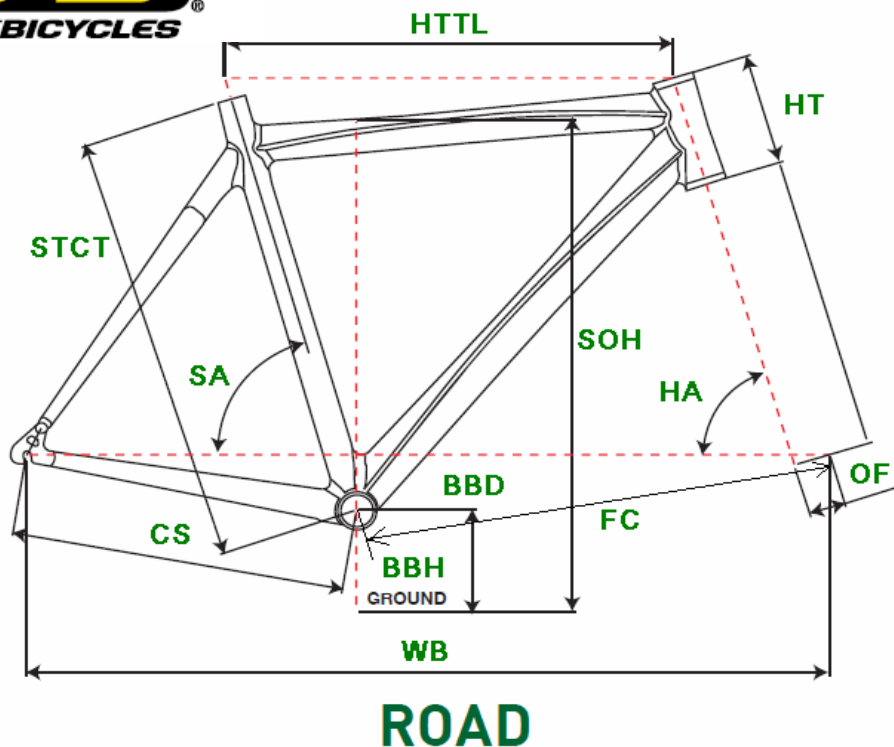

GT2010 GUTTERBALL

ジオメトリー		サイズ(mm)	XXS (480)	XS (500)	S (520)	M (540)	L (560)
HA	ヘッドアングル		71	72	73	73	74
SA	シートアングル		76.5	76	75	75	74
HTTL	トップチューブ(水平)		494	509	528	546	567
HT	ヘッドチューブ		90	100	110	120	140
STCT	シートチューブ(センター/トップ)		480	500	520	540	560
BBD	ボトムブラケットドロップ		63	63	60	60	55
BBH	ボトムブラケットハイト		277	277	280	280	285
CS	チェーンステー		395	395	395	395	395
FC	フロントセンター		570	573	576	595	598
WB	ホイールベース		957	960	964	982	987
OF	フォークオフセット		43	43	43	43	43
SOH	スタンドオーバーハイト		721	739	758	775	798
	ハンドル幅		550	550	550	550	550
	ステム		80	80	80	90	90
	クランク		165	165	165	170	170
	適応身長		155~165cm	160~170cm	165~175cm	170~180cm	175~185cm

RDハンガー	BB規格	Cライン	ピラー径	SPC径	FDバンド径	バックエンド幅	ハンドル径	ヘッドセット
-	68英/108mm	47.5 mm	27.2 mm	31.8 mm	-	120 mm	31.8 mm	OS/AH Φ34