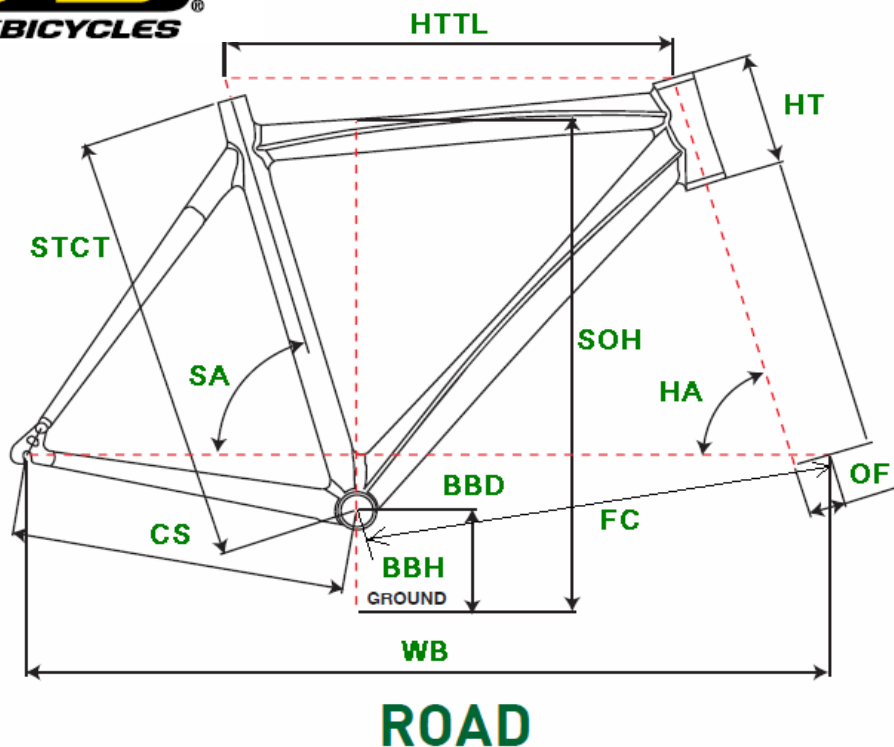

# GT2010 GTR SERIES 4 LTD

ジオメトリー		サイズ(mm)	XS (440)	S (470)	M (500)	L (540)
HA	ヘッドアングル		72	72.5	73	73.5
SA	シートアングル		75	74	73.5	73
HTTL	トップチューブ(水平)		527	539	555	576
HT	ヘッドチューブ		95	125	155	175
STCT	シートチューブ(センター/トップ)		440	470	500	540
BBD	ボトムブラケットドロップ		71	68	68	68
BBH	ボトムブラケット高さ		269	272	272	272
CS	チェーンステー		405	405	405	405
FC	フロントセンター		580	581	588	599
WB	ホイールベース		974	976	984	994
OF	フォークオフセット		43	43	43	43
SOH	スタンドオーバーハイト		683	716	745	780
	ハンドル幅		400	420	420	440
	ステム		90	100	100	110
	クランク		165	170	175	175
	適応身長		150~165cm	155~170cm	160~175cm	170~185cm

RDハンガー	BB規格	Cライン	ピラー径	SPC径	FDバンド径	バックエンド幅	ハンドル径	ヘッドセット
308233	68英/110.5mm	43.5 mm	31.6 mm	35.0 mm	34.9 mm	130 mm	26.0 mm	OS/AH インテグラル 36 x 45