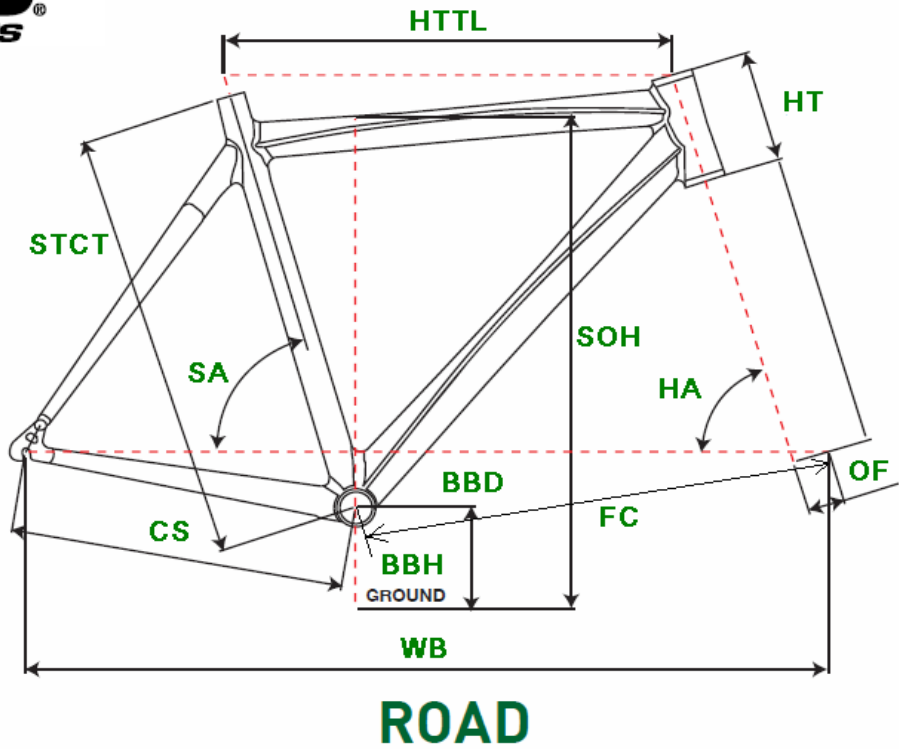

GT2010 GTR SERIES 4 GTw

ジオメトリー		サイズ(mm)	XS (410)	S (440)	M (470)
HA	ヘッドアングル		71.5	72	72
SA	シートアングル		76	75	74.5
HTTL	トップチューブ(水平)		520	528	539
HT	ヘッドチューブ		100	130	160
STCT	シートチューブ(センター/トップ)		410	440	470
BBD	ボトムブラケットドロップ		71	71	68
BBH	ボトムブラケットハイト		269	269	272
CS	チェーンステー		405	405	405
FC	フロントセンター		587	584	592
WB	ホイールベース		981	978	987
OF	フォークオフセット		43	43	43
SOH	スタンドオーバーハイト		651	691	724
	ハンドル幅		400	400	400
	ステム		90	90	100
	クランク		170	170	175
	適応身長		150~165cm	160~175cm	170~185cm

RDハンガー	BB規格	Cライン	ピラー径	SPC径	FDバンド径	バックエンド幅	ハンドル径	ヘッドセット
308233	68英/110.5mm	43.5 mm	31.6 mm	35.0 mm	34.9 mm	130 mm	31.8 mm	OS/AH インテグラル 36 x 45