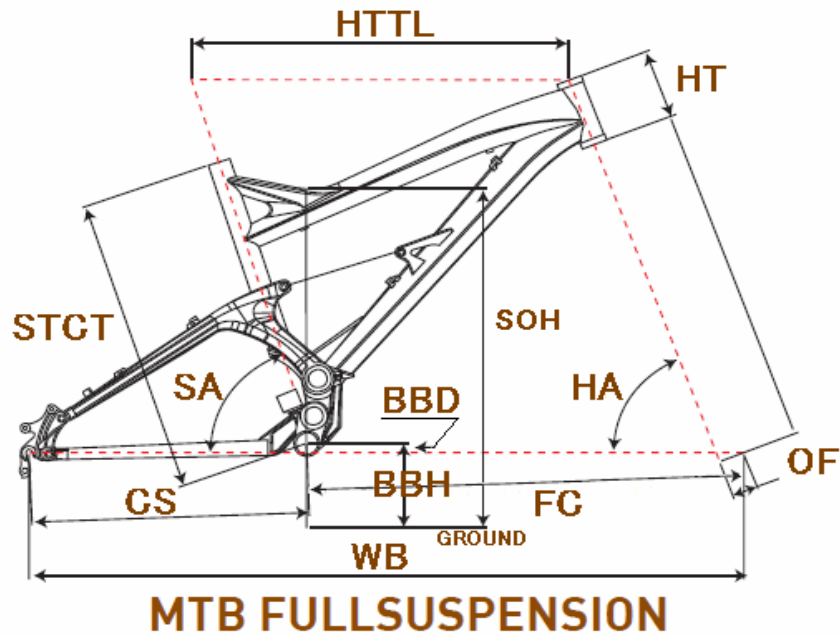

# GT2010 FORCE 3.0

ジオメトリー		サイズ(mm)	XS (433)	S (443)	M (468)
HA	ヘッドアングル		69	69	69
SA	シートアングル		72.9	72.9	72.9
HTTL	トップチューブ(水平)		550	565	585
HT	ヘッドチューブ		100	100	110
STCT	シートチューブ(センター/トップ)		433	443	468
BBD	ボトムブラケットドロップ		-14	-14	-14
BBH	ボトムブラケットハイト		347	347	347
CS	チェーンステー		431	431	431
FC	フロントセンター		640	655	675
WB	ホイールベース		1070	1085	1106
OF	フォークオフセット		40	40	40
SOH	スタンドオーバーハイト		700	703	718
	ハンドル幅		670	670	670
	ステム		60	70	90
	クランク		170	170	175
	適応身長		160~180cm	165~185cm	170~190cm

RDハンガー	BB規格	Cライン	ピラー径	SPC径	FDバンド径	バックエンド幅	ハンドル径	ヘッドセット
208345/6	73英/DEORE	50.0 mm	31.6 mm	34.9 mm	34.9 mm	135.0 mm	31.8 mm	OS/AH セミンテグラル Φ44