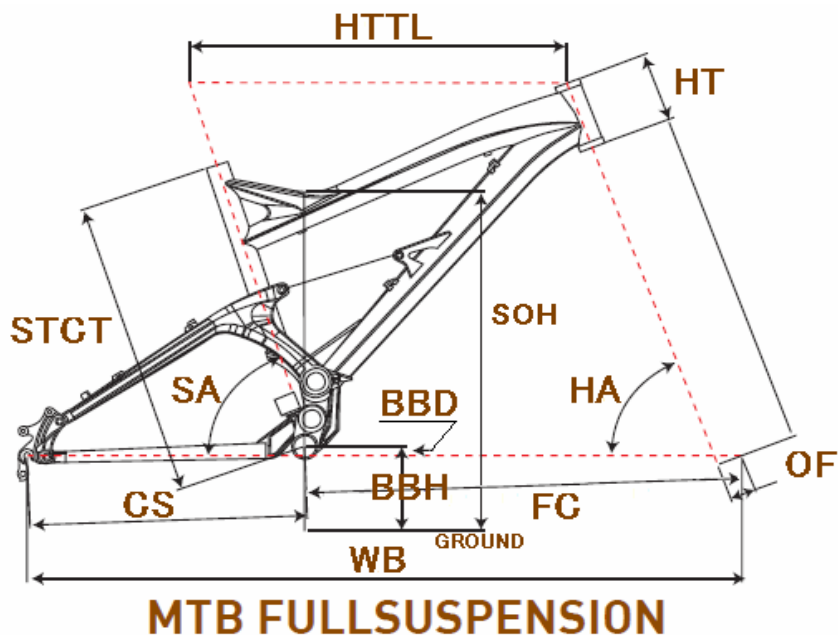

# GT2010 FORCE 2.0

ジオメトリー		サイズ(mm)	XS (433)	S (443)
HA	ヘッドアングル		69	69
SA	シートアングル		72.9	72.9
HTTL	トップチューブ(水平)		550	565
HT	ヘッドチューブ		100	100
STCT	シートチューブ(センター/トップ)		433	443
BBD	ボトムブラケットドロップ		-14	-14
BBH	ボトムブラケットハイト		347	347
CS	チェーンステー		431	431
FC	フロントセンター		640	655
WB	ホイールベース		1070	1085
OF	フォークオフセット		40	40
SOH	スタンドオーバーハイト		700	703
	ハンドル幅		670	670
	ステム		60	70
	クランク		170	170
	適応身長		160~180cm	165~185cm

RDハンガー	BB規格	Cライン	ピラー径	SPC径	FDバンド径	バックエンド幅	ハンドル径	ヘッドセット
208345/6	73英/SLX	50.0 mm	31.6 mm	34.9 mm	34.9 mm	135.0 mm	31.8 mm	OS/AH セミンテグラル Φ44