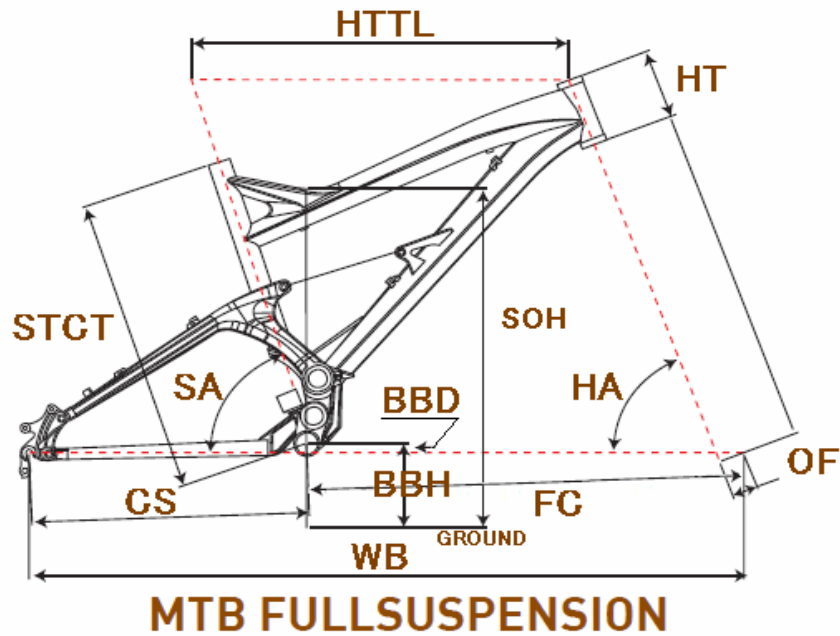

# GT2010 FORCE 1.0

ジオメトリー		サイズ(mm)	XS (433)	S (443)
HA	ヘッドアングル		69	69
SA	シートアングル		72.9	72.9
HTTL	トップチューブ(水平)		550	565
HT	ヘッドチューブ		100	100
STCT	シートチューブ(センター/トップ)		433	443
BBD	ボトムブラケットドロップ		-14	-14
BBH	ボトムブラケットハイト		347	347
CS	チェーンステー		431	431
FC	フロントセンター		640	655
WB	ホイールベース		1070	1085
OF	フォークオフセット		40	40
SOH	スタンドオーバーハイト		700	703
	ハンドル幅		670	670
	ステム		60	70
	クランク		165	170
	適応身長		160~180cm	165~185cm

RDハンガー	BB規格	Cライン	ピラー径	SPC径	FDバンド径	パッケージ幅	ハンドル径	ヘッドセット
208345/6	73英/XT	50.0 mm	31.6 mm	34.9 mm	34.9 mm	135.0 mm	31.8 mm	OS/AH セミインテグラル Φ44