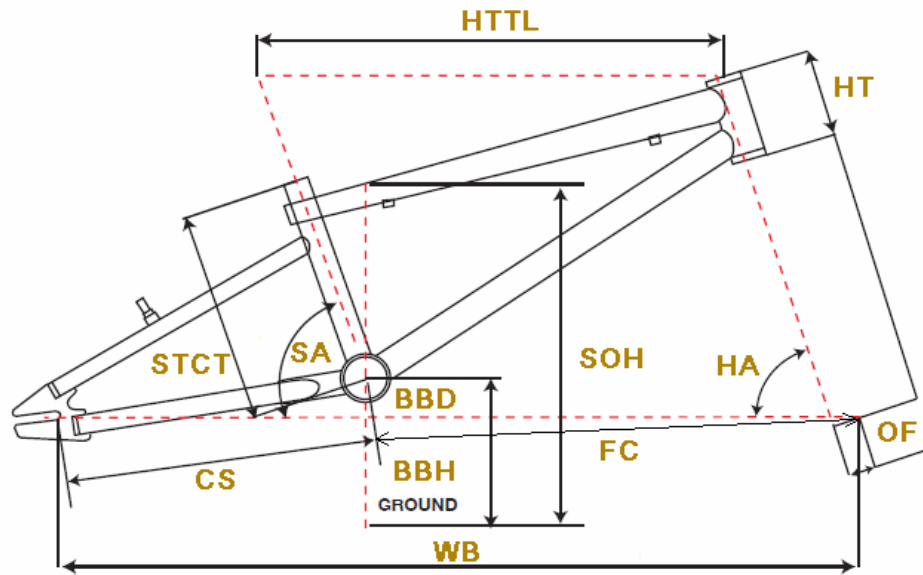

GT2010 COMPE

BMX/KIDS

ジオメトリー		サイズ(mm)	U (266/20インチ) T/T=20インチ
HA	ヘッドアングル		74.5
SA	シートアングル		68
HTTL	トップチューブ(水平)		546
HT	ヘッドチューブ		100
STCT	シートチューブ(センター/トップ)		266
BBD	ボトムブラケットドロップ		-32
BBH	ボトムブラケットハイト		292
CS	チェーンステー		346
FC	フロントセンター		546
WB	ホイールベース		889
OF	フォークオフセット		33
SOH	スタンドオーバーハイト		537
	ハンドル幅		620
	ステム		50
	クランク		175
	適応身長		145~190cm

RDハンガー	BB規格	Cライン	ピラー径	SPC径	FDバンド径	バックエンド幅	ハンドル径	ヘッドセット
-	68英/8スプライン	43.0 mm	25.4 mm	28.6 mm	-	110 mm	22.2 mm	OS/AH Φ34