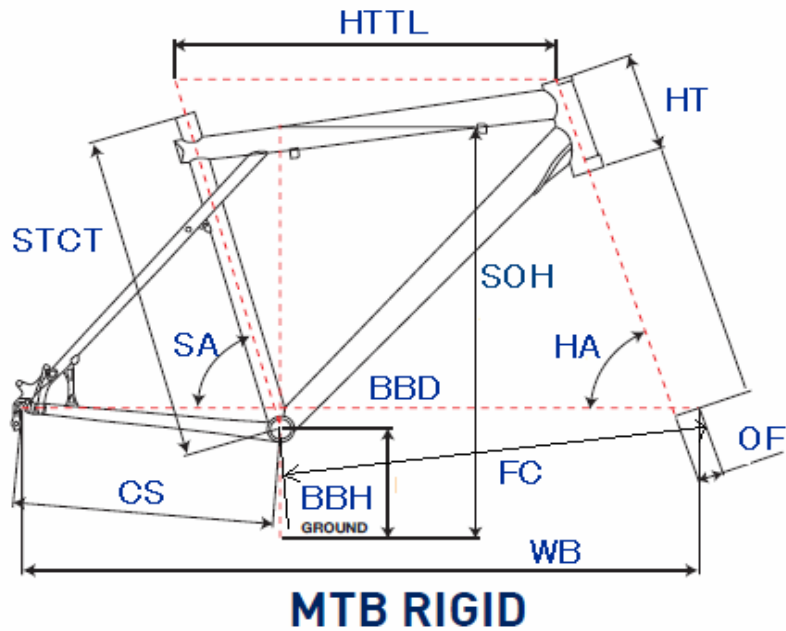

GT2010 CHUCKER 24

ジオメトリー		サイズ(mm)	XS (330/24インチ)
HA	ヘッドアングル		69
SA	シートアングル		71.3
HTTL	トップチューブ(水平)		523
HT	ヘッドチューブ		100
STCT	シートチューブ(センター/トップ)		330
BBD	ボトムブラケットドロップ		10
BBH	ボトムブラケットハイト		305
CS	チェーンステー		400
FC	フロントセンター		583
WB	ホイールベース		983
OF	フォークオフセット		41
SOH	スタンドオーバーハイト		579
	ハンドル幅		620
	ステム		60
	クランク		170
	適応身長		125~145cm

RDハンガー	BB規格	Cライン	ピラー径	SPC径	FDバンド径	バックエンド幅	ハンドル径	ヘッドセット
308234	68英/118mm	47.5 mm	27.2 mm	31.8 mm	31.8 mm	135 mm	25.4 mm	OS/AH セミンテグラルΦ44