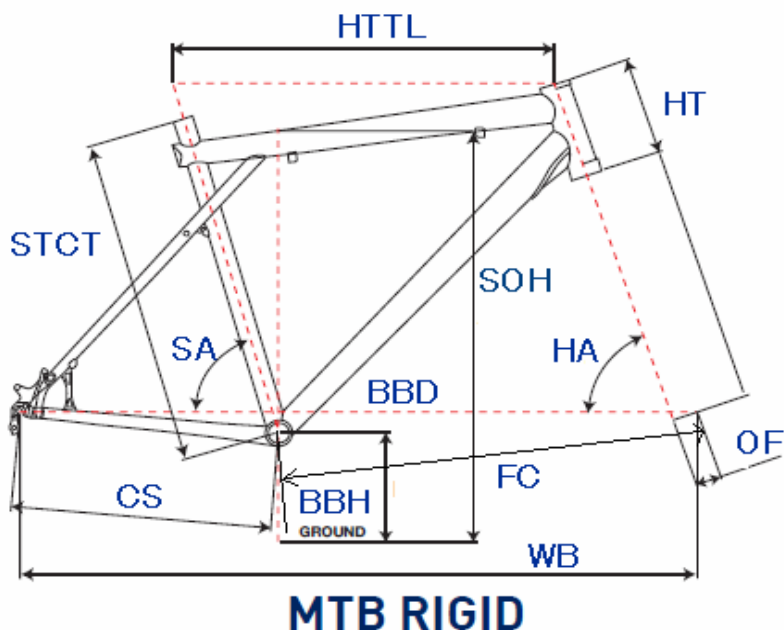

GT2010 CHUCKER 20

ジオメトリー		サイズ(mm)	XXS (264/20インチ)
HA	ヘッドアングル		69
SA	シートアングル		71.3
HTTL	トップチューブ(水平)		470
HT	ヘッドチューブ		100
STCT	シートチューブ(センター/トップ)		264
BBD	ボトムブラケットドロップ		0
BBH	ボトムブラケットハイト		250
CS	チェーンステー		373
FC	フロントセンター		531
WB	ホイールベース		904
OF	フォークオフセット		41
SOH	スタンドオーバーハイト		486
	ハンドル幅		620
	ステム		60
	クランク		152
	適応身長		110~125cm

RDハンガー	BB規格	Cライン	ピラー径	SPC径	FDバンド径	バックエンド幅	ハンドル径	ヘッドセット
308234	68英/127.5mm	46.0 mm	27.2 mm	31.8 mm	-	135 mm	25.4 mm	OS/AH Φ34