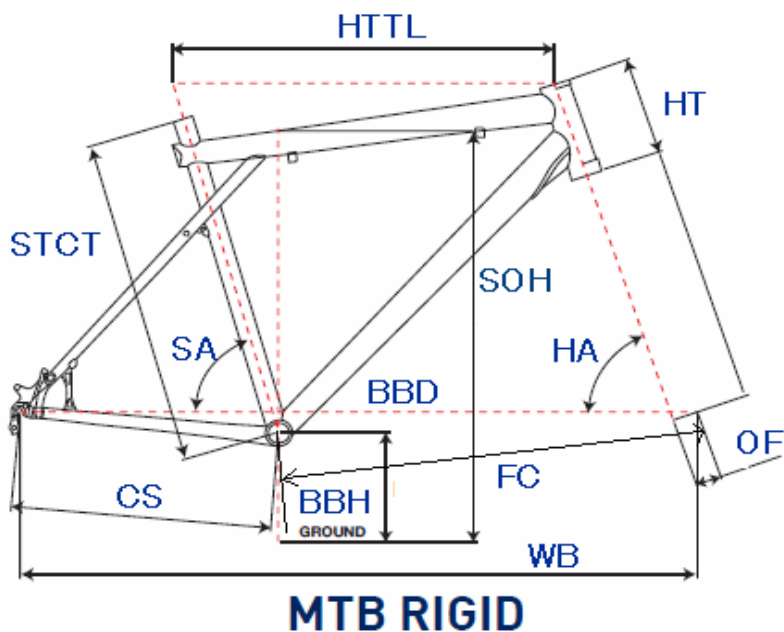

GT2010 CHUCKER 1.0

ジオメトリー		サイズ(mm)	S/M (380)
HA	ヘッドアングル		68
SA	シートアングル		71.3
HTTL	トップチューブ(水平)		570
HT	ヘッドチューブ		100
STCT	シートチューブ(センター/トップ)		380
BBD	ボトムブラケットドロップ		23
BBH	ボトムブラケットハイト		310
CS	チェーンステー		420
FC	フロントセンター		638
WB	ホイールベース		1057
OF	フォークオフセット		41
SOH	スタンドオーバーハイト		676
	ハンドル幅		660
	ステム		50
	クランク		170
	適応身長		150~185cm

RDハンガー	BB規格	Cライン	ピラー径	SPC径	FDバンド径	バックエンド幅	ハンドル径	ヘッドセット
308238	68英/HOWITZER XR 138mm	51.0 mm	27.2 mm	31.8 mm	31.8 mm	135 mm	31.8 mm	OS/AH セミインテグラル Φ44