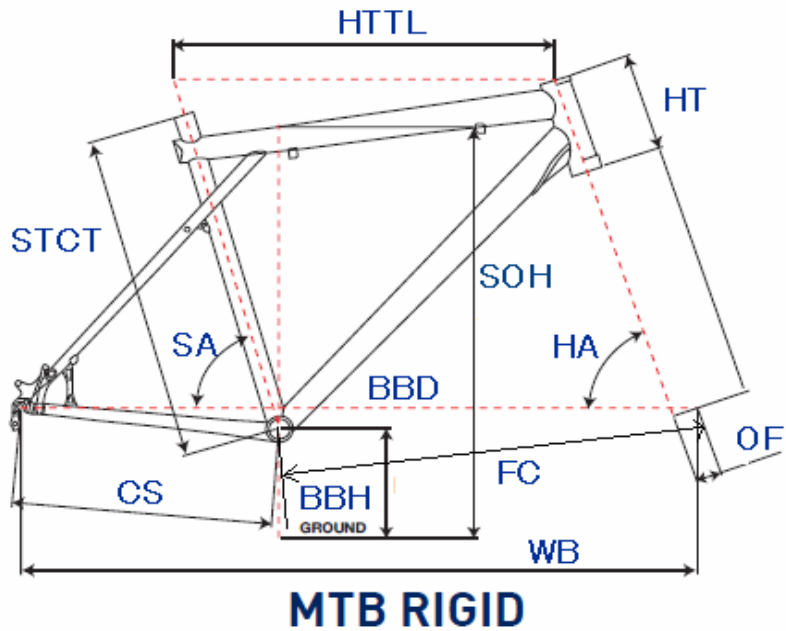

GT2010 AVALANCHE 3.0 GTw

ジオメトリー		サイズ(mm)	XS (370)	S (396)	M (423)
HA	ヘッドアングル		69.5	69.5	69.5
SA	シートアングル		74.5	74.5	74.5
HTTL	トップチューブ(水平)		505	527	538
HT	ヘッドチューブ		120	120	135
STCT	シートチューブ(センターノット)		370	396	423
BBD	ボトムブラケットドロップ		35	35	35
BBH	ボトムブラケットハイト		298	298	298
CS	チェーンステー		420	420	420
FC	フロントセンター		592	613	625
WB	ホイールベース		1009	1030	1042
OF	フォークオフセット		41	41	41
SOH	スタンドオーバーハイト		635	655	718
	ハンドル幅		600	600	620
	ステム		90	90	90
	クランク		175	175	175
	適応身長		145~165cm	150~170cm	155~175cm

RDハンガー	BB規格	Cライン	ピラー径	SPC径	FDバンド径	バックエンド幅	ハンドル径	ヘッドセット
308209	68英/119mm	47.5 mm	27.2 mm	31.8 mm	31.8 mm	135.0 mm	25.4 mm	OS/AH セミインテグラル Φ44