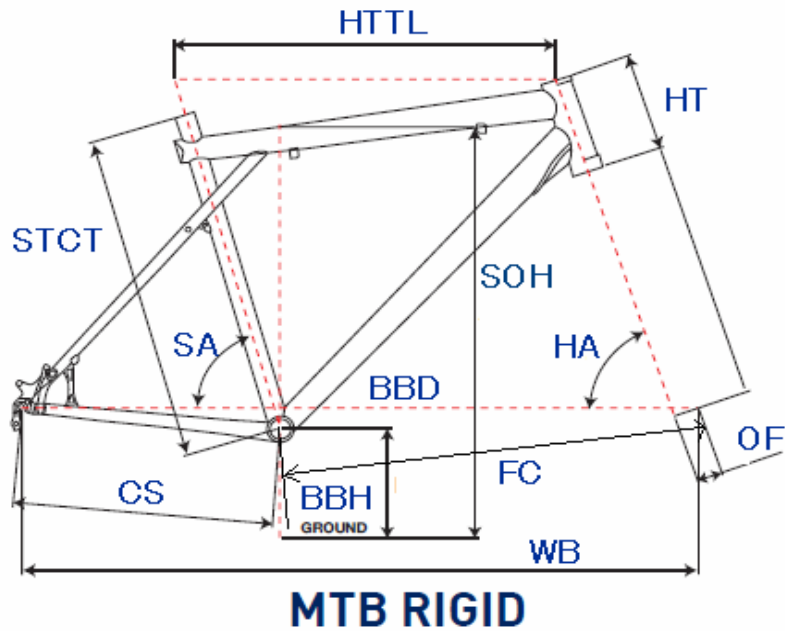

GT2010 AVALANCHE 3.0 GTw

ジオメトリー		サイズ(mm)	XS (370)	S (396)	M (423)
HA	ヘッドアングル		69.5	69.5	69.5
SA	シートアングル		74.5	74.5	74.5
HTTL	トップチューブ(水平)		505	527	538
HT	ヘッドチューブ		120	120	135
STCT	シートチューブ(センターノット)		370	396	423
BBD	ボトムブラケットドロップ		35	35	35
BBH	ボトムブラケットハイト		298	298	298
CS	チェーンステー		420	420	420
FC	フロントセンター		592	613	625
WB	ホイールベース		1009	1030	1042
OF	フォークオフセット		41	41	41
SOH	スタンドオーバーハイト		635	655	718
	ハンドル幅		600	600	620
	ステム		90	90	90
	クランク		175	175	175
	適応身長		145~165cm	150~170cm	155~175cm

RDハンガー	BB規格	Cライン	ピラー径	SPC径	FDバンド径	バックエンド幅	ハンドル径	ヘッドセット
308209	68英/119mm	47.5 mm	27.2 mm	31.8 mm	31.8 mm	135.0 mm	25.4 mm	OS/AH セミインテグラル Φ44