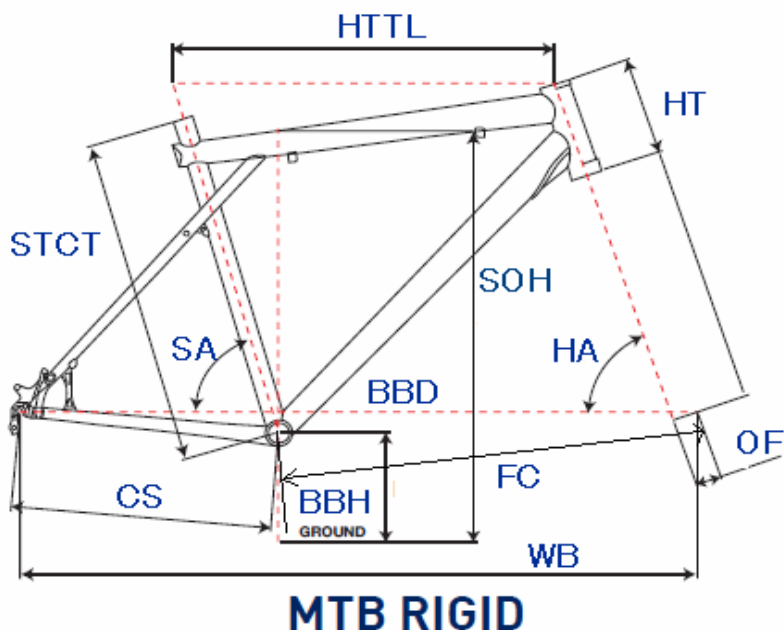

# GT2010 AVALANCHE 2.0

ジオメトリー		サイズ(mm)	S (408)	M (455)	L (492)
HA	ヘッドアングル		69.5	69.5	69.5
SA	シートアングル		73.5	73.5	73.5
HTTL	トップチューブ(水平)		546	577	595
HT	ヘッドチューブ		120	120	135
STCT	シートチューブ(センター/トップ)		408	455	492
BBD	ボトムブラケットドロップ		35	35	35
BBH	ボトムブラケットハイト		298	298	298
CS	チェーンステー		420	420	420
FC	フロントセンター		621	651	671
WB	ホイールベース		1039	1069	1088
OF	フォークオフセット		41	41	41
SOH	スタンドオーバーハイト		660	735	767
	ハンドル幅		660	660	660
	ステム		90	105	115
	クランク		170	175	175
	適応身長		155~175cm	160~180cm	165~185cm

RDハンガー	BB規格	Cライン	ピラー径	SPC径	FDバンド径	ハックエンド幅	ハンドル径	ヘッドセット
308209	68英/122.5mm	50.0 mm	31.6 mm	31.8 mm	34.9 mm	135.0 mm	31.8 mm	OS/AH セミンテグラル Φ44