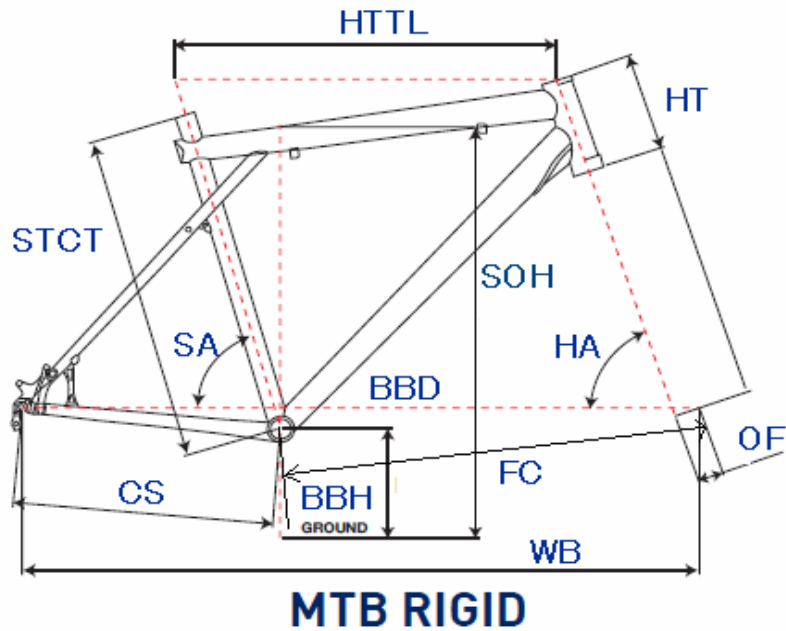

# GT2010 AVALANCHE 2.0 DISC

ジオメトリー		サイズ(mm)	S (408)	M (455)	L (492)
HA	ヘッドアングル		69.5	69.5	69.5
SA	シートアングル		73.5	73.5	73.5
HTTL	トップチューブ(水平)		546	577	595
HT	ヘッドチューブ		120	120	135
STCT	シートチューブ(センター/トップ)		408	455	492
BBD	ボトムブラケットドロップ		35	35	35
BBH	ボトムブラケットハイト		298	298	298
CS	チェーンステー		420	420	420
FC	フロントセンター		621	651	671
WB	ホイールベース		1039	1069	1088
OF	フォークオフセット		41	41	41
SOH	スタンドオーバーハイト		660	735	767
	ハンドル幅		660	660	660
	ステム		90	105	115
	クランク		170	175	175
	適応身長		155~175cm	160~180cm	165~185cm

RDハンガー	BB規格	Cライン	ピラー径	SPC径	FDバンド径	ハックエンド幅	ハンドル径	ヘッドセット
308209	68英/122.5mm	50.0 mm	31.6 mm	31.8 mm	34.9 mm	135.0 mm	31.8 mm	OS/AH セミンテグラル Φ44