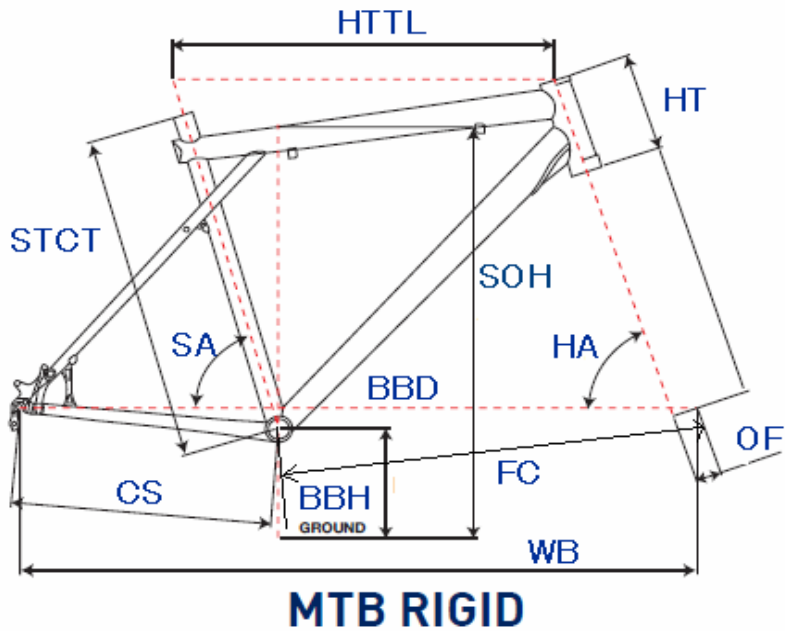

# GT2010 AGGRESSOR

ジオメトリー		サイズ(mm)	XS (384)	S (416)	M (466)	L (505)	XL (543)
HA	ヘッドアングル		71	71	71	71	71
SA	シートアングル		73.5	73.5	73.5	73.5	73.5
HTTL	トップチューブ(水平)		528	546	577	595	618
HT	ヘッドチューブ		110	115	130	145	160
STCT	シートチューブ(センター/トップ)		384	416	466	505	543
BBD	ボトムブラケットドロップ		35	35	35	35	35
BBH	ボトムブラケットハイト		298	298	298	298	298
CS	チェーンステー		420	420	420	420	420
FC	フロントセンター		584	603	634	653	677
WB	ホイールベース		1001	1020	1051	1070	1094
OF	フォークオフセット		41	41	41	41	41
SOH	スタンドオーバーハイト		664	693	735	768	799
	ハンドル幅		560	560	560	560	560
	ステム		80	80	90	90	110
	クランク		170	170	170	170	170
	適応身長		150~170cm	155~175cm	160~180cm	165~185cm	170~190cm

RDハンガー	BB規格	Cライン	ピラー径	SPC径	FDバンド径	バックエンド幅	ハンドル径	ヘッドセット
308204	68英/122mm	47.5 mm	27.2 mm	31.8 mm	31.8 mm	135 mm	25.4 mm	OS/AH Φ34