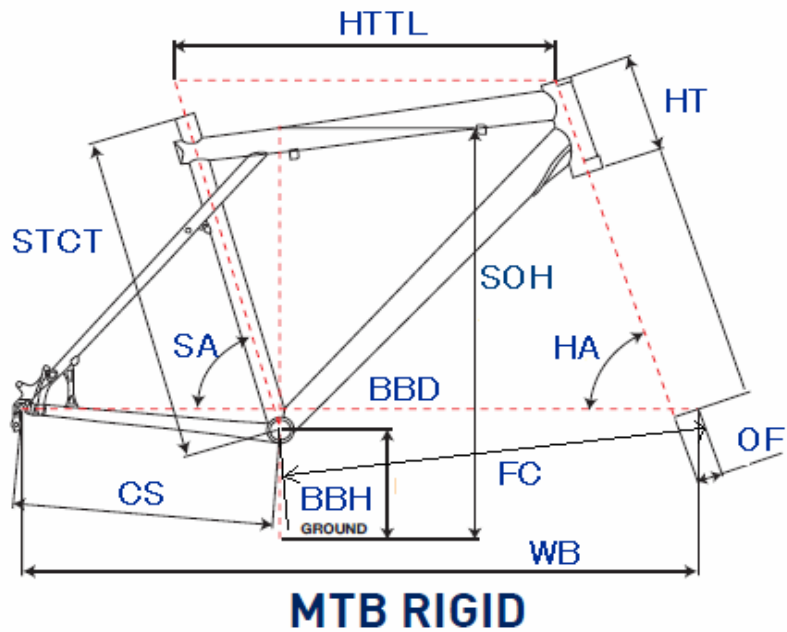

GT2010 AEROSTREAM

ジオメトリー		サイズ(mm)	S (406)	M (419)
HA	ヘッドアングル		69.5	69.5
SA	シートアングル		70	70
HTTL	トップチューブ(水平)		592	622
HT	ヘッドチューブ		140	160
STCT	シートチューブ(センター/トップ)		406	419
BBD	ボトムブラケットドロップ		70	70
BBH	ボトムブラケット高さ		276	276
CS	チェーンステー		498	498
FC	フロントセンター		646	676
WB	ホイールベース		1135	1165
OF	フォークオフセット		66	66
SOH	スタンドオーバーハイト		689	698
	ハンドル幅		630	630
	ステム		80	80
	クランク		170	170
	適応身長		155~175cm	160~180cm

RDハンガー	BB規格	Cライン	ピラー径	SPC径	FDバンド径	バックエンド幅	ハンドル径	ヘッドセット
-	68英/113mm	45.0 mm	27.2 mm	31.8 mm	-	122 mm	25.4 mm	OS/TH Φ34