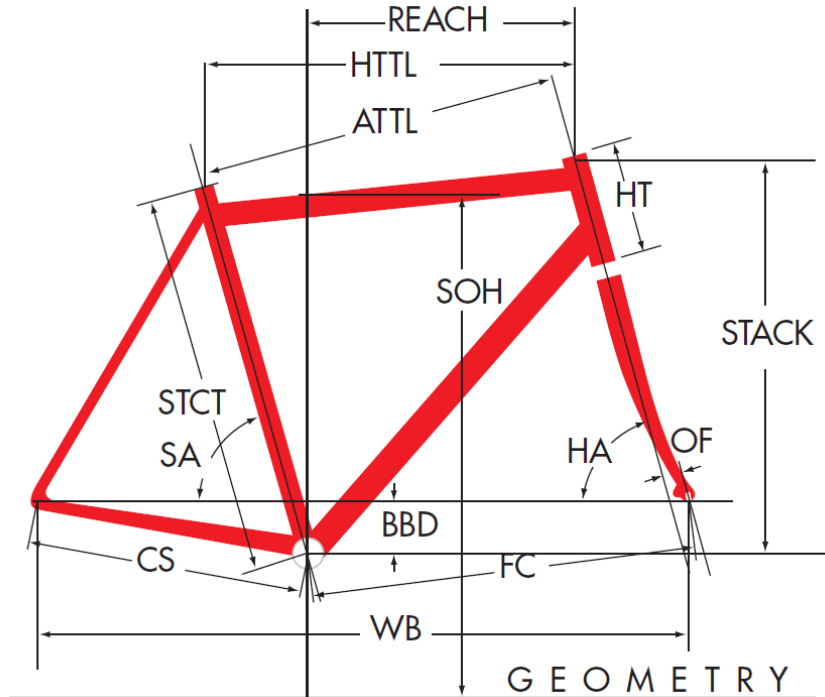

ZW95

ジオメトリー		サイズ(mm)		
		430(P)	450(S)	470(M)
HA	ヘッドアングル	70.25	71.5	72
SA	シートアングル	75.25	74.5	74.5
HTTL	トップチューブ (水平)	495	514	525
ATTL	トップチューブ (センター/センター)	479	496	507
HT	ヘッドチューブ	110	125	140
STCT	シートチューブ (センター/トップ)	430	450	470
BBD	ボトムブラケットドロップ	72	72	70
CS	チェーンステー	410	410	417
FC	フロントセンター	575	578	584
WB	ホイールベース	974	977	990
OF	フォークオフセット	52	52	52
SOH	スタンドオーバーハイト	675	694	713
FL	フォーク	370	370	370
REACH	リーチ	359	367	372
STACK	スタック	507	526	540
CRANK	クランク長	165	165	170
STEM	ステム長	60	70	80
H-Bar	ハンドル幅 (センター/センター)	380	380	380
適応身長 (cm)		150~160	155~165	160~170
適応股下 (cm)		64.5~83.5	66.4~85.5	68.3~88.0