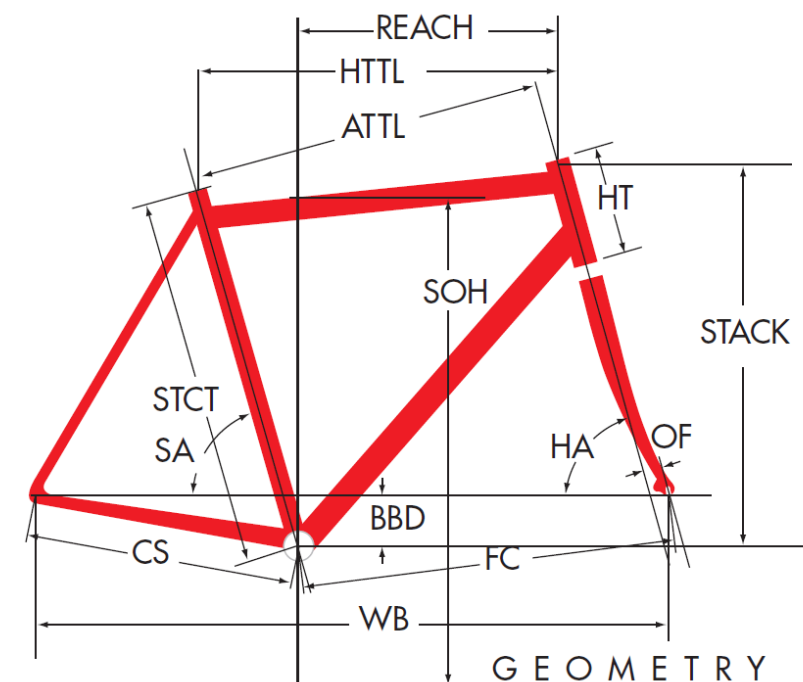

# ZW5

ジオメトリー		サイズ(mm)		
		P	S	M
HA	ヘッドアングル	70.25	71.25	72
SA	シートアングル	75.25	74.5	74.5
HTTL	トップチューブ(水平)	495	512	525
ATTL	トップチューブ(センター/センター)	479	494	507
HT	ヘッドチューブ	120	130	140
STCT	シートチューブ(センター/トップ)	430	450	470
BBD	ボトムブラケットドロップ	72	72	70
CS	チェーンステー	410	410	417
FC	フロントセンター	576	578	583
WB	ホイールベース	974	977	990
OF	フォークオフセット	52	52	50
SOH	スタンドオーバーハイト	-	-	-
CRANK	クランク長	165	165	170
STEM	ステム長	60	70	80
H-Bar	ハンドル幅(センター/センター)	380	380	380
FL	フォーク	370	370	370
REACH	リーチ	357	363	373
STACK	スタック	517	530	541
適応身長(cm)		150~160	155~165	160~170
適応股下(cm)		64.5~83.5	66.4~85.5	68.3~88.0