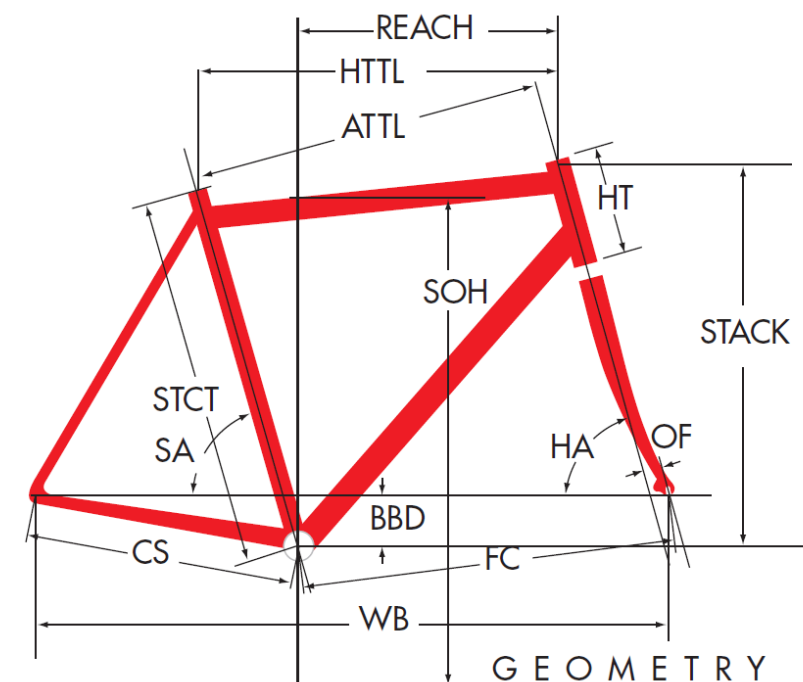

ZW1 フレームキット

ジオメトリ		サイズ(mm)		
		S	M	L
HA	ヘッドアングル	71.25	72	72.5
SA	シートアングル	74.5	74.5	74
HTTL	トップチューブ(水平)	512	525	545
ATTL	トップチューブ(センター/センター)	494	507	524
HT	ヘッドチューブ	130	140	160
STCT	シートチューブ(センター/トップ)	450	470	500
BBD	ボトムブラケットドロップ	72	70	70
CS	チェーンステー	410	417	417
FC	フロントセンター	578	583	595
WB	ホイールベース	977	990	1002
OF	フォークオフセット	52	50	50
SOH	スタンドオーバーハイト	-	-	-
FL	フォーク	370	370	370
REACH	リーチ	363	373	384
STACK	スタック	530	541	561
適応身長(cm)		155~165	160~170	165~175
適応股下(cm)		66.4~85.5	68.3~88.0	69.6~91.3